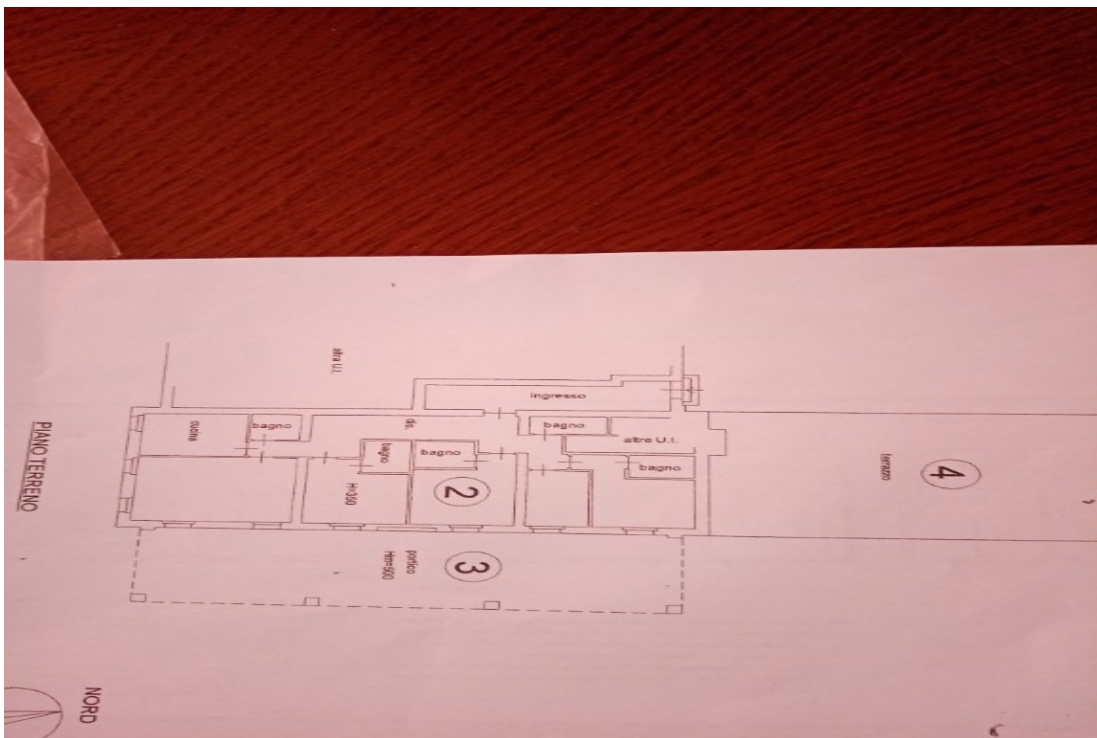

Gravellona Lomellina - Vendita da Privato

Immobile

400 m² | più di 5 locali | € 245.000

No intermediari. Immobile con 2 appartamenti di 200 mq cad. Ampio seminterrato con acqua luce e servizi igienici utilizzabile come taverna. Giardino e parcheggio adiacente. Possibile uso sia residenziale che commerciale, ufficio, laboratorio, ambulatorio o altro compatibile con il... Classe energetica G 120,00 kWh/m³a