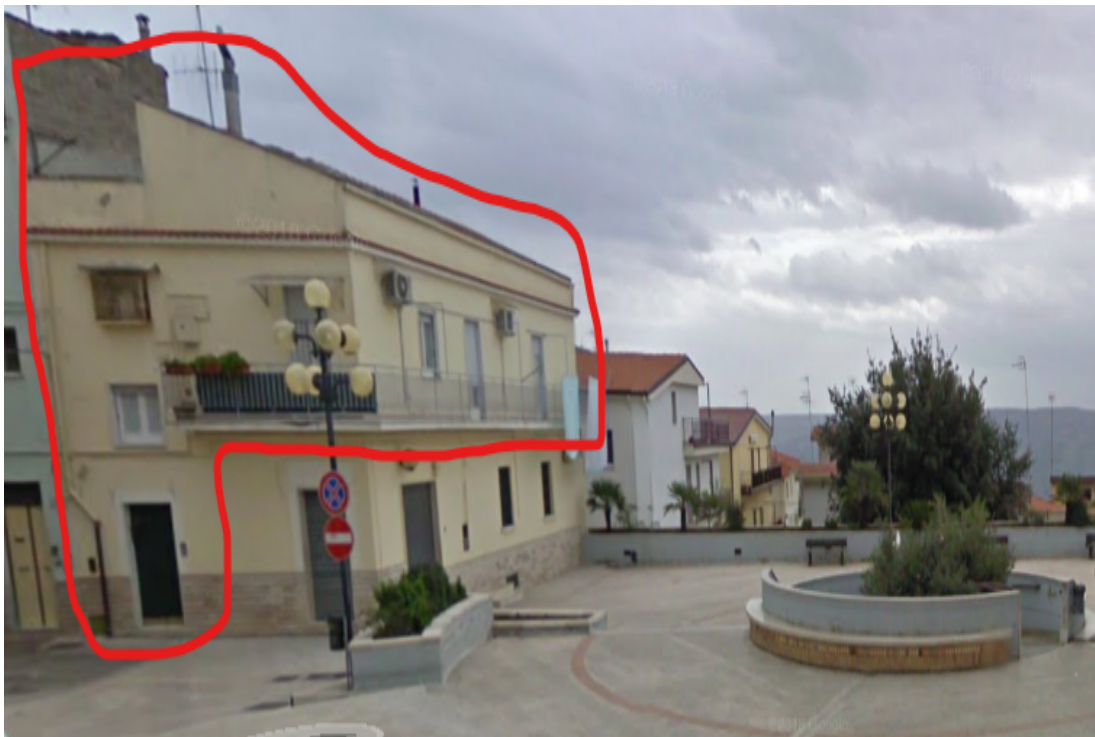

# Grassano - Vendita da Privato

## Investimento frazionabile

250 m<sup>2</sup> | più di 5 locali | € 170.000

Privato vende. Nel cuore della Basilicata a 20 min. Da Matera, 30 min. Da Potenza e 50 min. Dal porto e dall'aeroporto di Bari. Vendesi immobile di circa 250 mq così suddiviso: 1) abitazione 3 vani ed accessori, di recente ristrutturazione luminosa, sita al primo piano da portone indipendente di circa 100 mq, : - impianto di riscaldamento a collettore con caldaia a... Immobile non soggetto all'obbligo di certificazione energetica