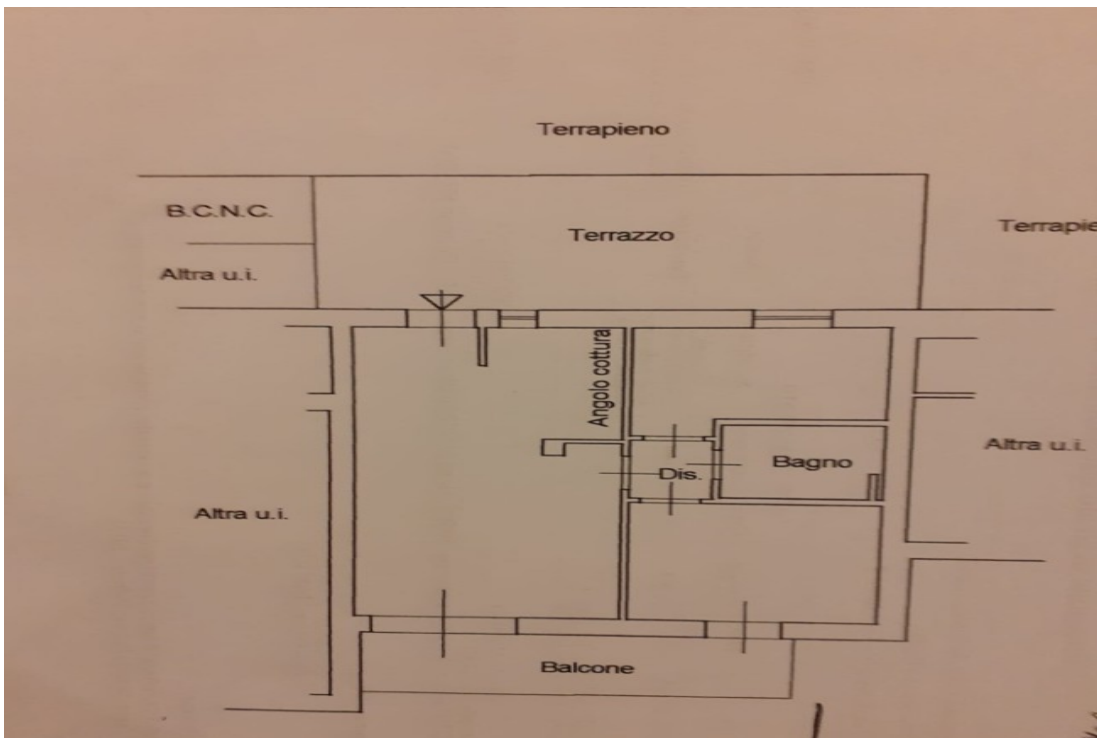

## Appartamento in affitto

60 m<sup>2</sup> | 4 locali | 1 bagno | € 750 mensili

Privato affitta. Appartamento arredato in nuovo condominio a pochi passi da Pugliola e a 20 minuti a piedi da Lerici, con vicina fermata dell'autobus, 1° piano, ampio balcone con vista sulle colline e corte privata, posto auto... Classe energetica A3 15,12 kWh/m<sup>2</sup>a