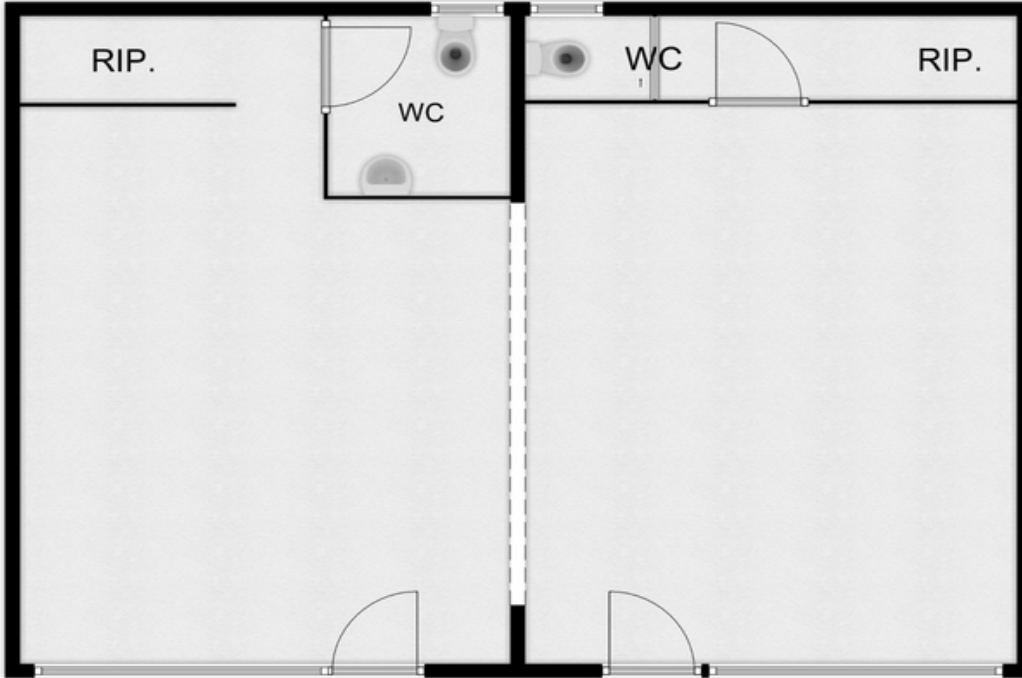

## Negozi vetrinato fronte strada 75mq

75 m<sup>2</sup> | 2 locali | 2 bagni | € 150.000

No agenzia. Splendido negozio con enormi vetrine fronte strada con eccellente visibilità. Completamente ristrutturato, tutto a norma e a regola d'arte per poter aprire qualsiasi attività. 150.000 euro non trattabili. Circa 75mq. Astenersi agenzie,  perditempo  e...  
Immobile non soggetto all'obbligo di certificazione energetica