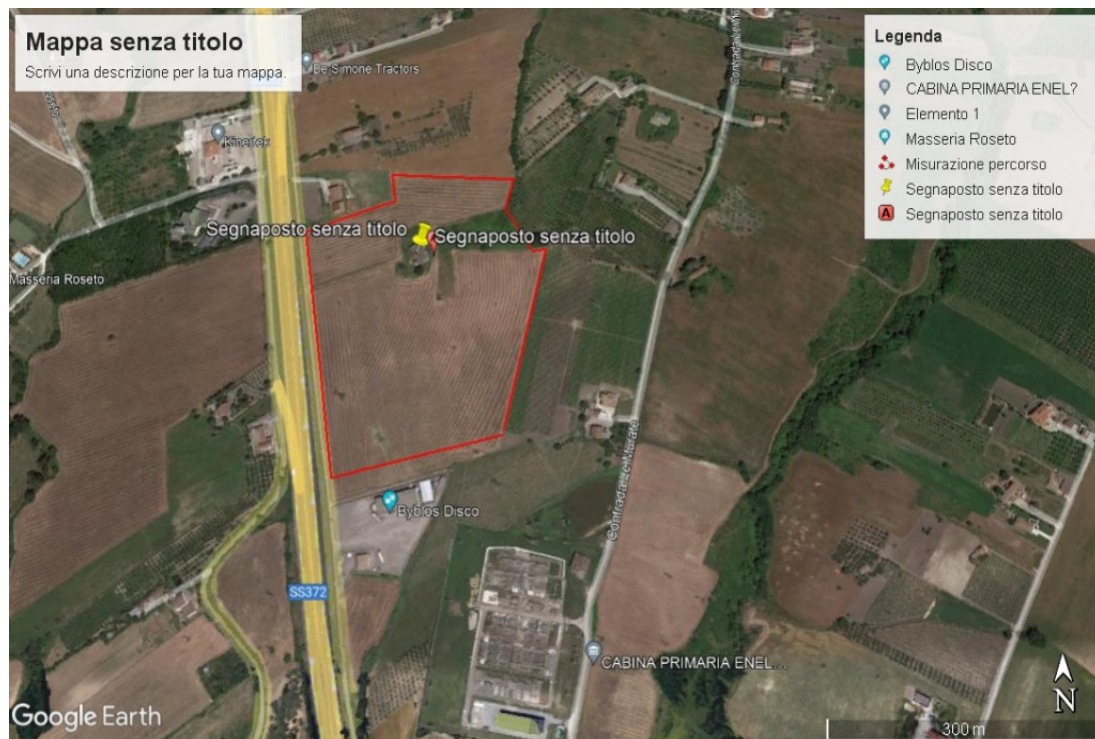

Benevento - Direttamente da costruttore - no provvigioni

VENDITA TERRENO BENEVENTO - CONTRADA ROSETO

100000 m² | € 1.050.000

No intermediari. Si propone in vendita nel Comune di Benevento - Contrada Roseto, in posizione soleggiata e panoramica, vicino alla s. S.372 Telesina, un appezzamento di terreno di circa 10 Ha ricadenti per : - mq 37897 in zona e3 Agricola Speciale - mq 15173 in zona e1 Agricola Normale - mq 41260 in zona d2 Industriale, Artigianale e Commerciale. Inoltre si precisa che... Immobile non soggetto all'obbligo di certificazione energetica.