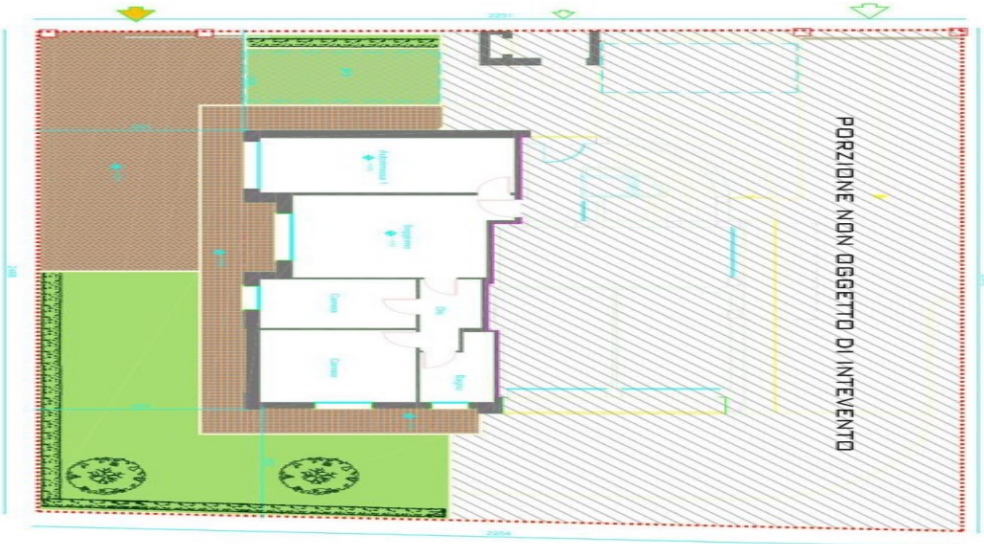

# Carpi, Santa Croce - Vendita da Privato maisonette

75 m<sup>2</sup> | 5 locali | 1 bagno | Trattativa Riservata

No provvigioni. Maisonette a Santa Croce di Carpi, zona esclusiva per percorso natura e servita da scuole bar e pulmino scolastico. Sita in zona tranquilla residenziale e in contesto di sole 4 unità confinante a est con campagna non edificabile ed esposta a sud. Giardino di 140 mq di cui la metà pavimentato in cui possono stare tre auto, posto auto di pertinenza...