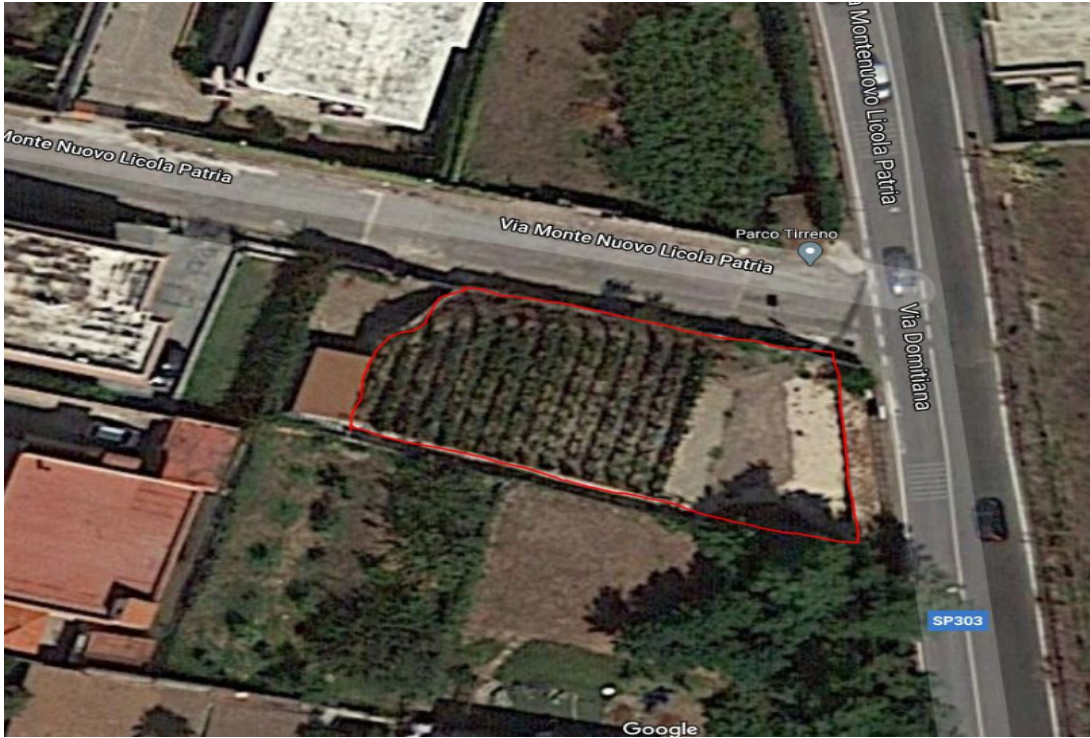

## terreno area attrezzata

700 m<sup>2</sup> | € 65.000

Privato vende. Terreno con permessi per attività di food car e/o area attrezzata su due livelli (entrambi con ingresso indipendente) con impianti idrico, elettrico e...  
Immobile non soggetto all'obbligo di certificazione energetica