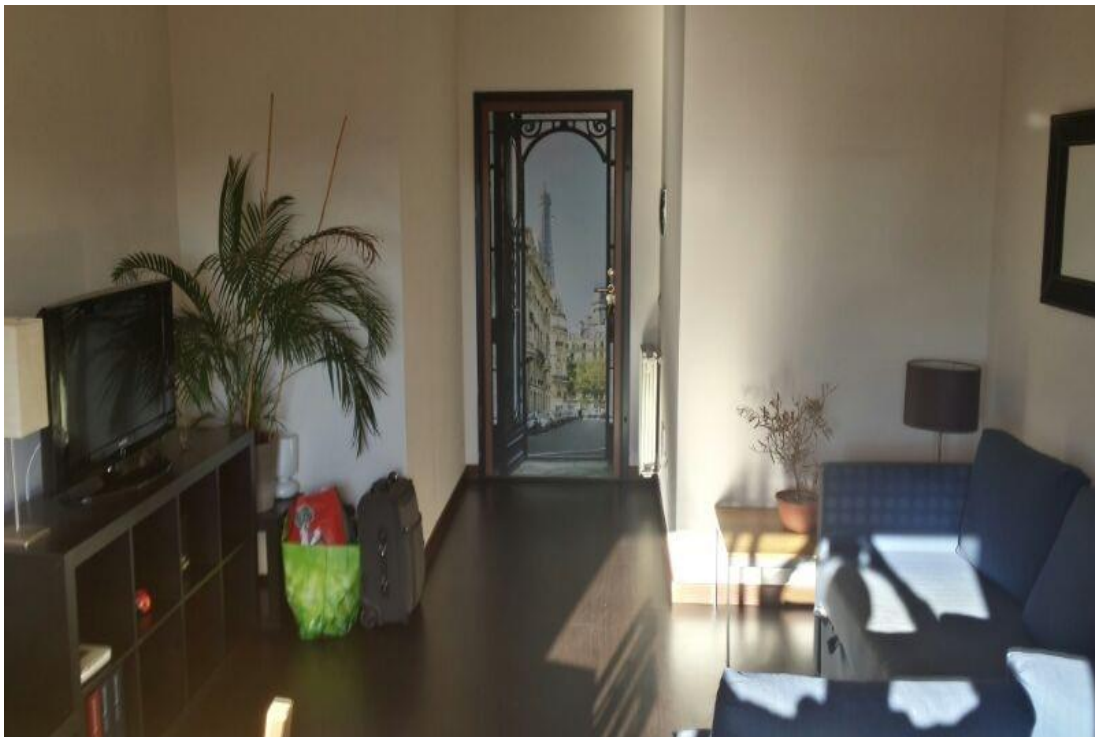

Rho - Annuncio da privato

RHO FIERA EXPO camera doppia in ampio trilocale

Affitto € 500

No provvigioni. Affitto camera doppia in ampio trilocale di 80mq situato a Rho, a 5 minuti dalla Fiera di Rho / sito dell'expo2015.