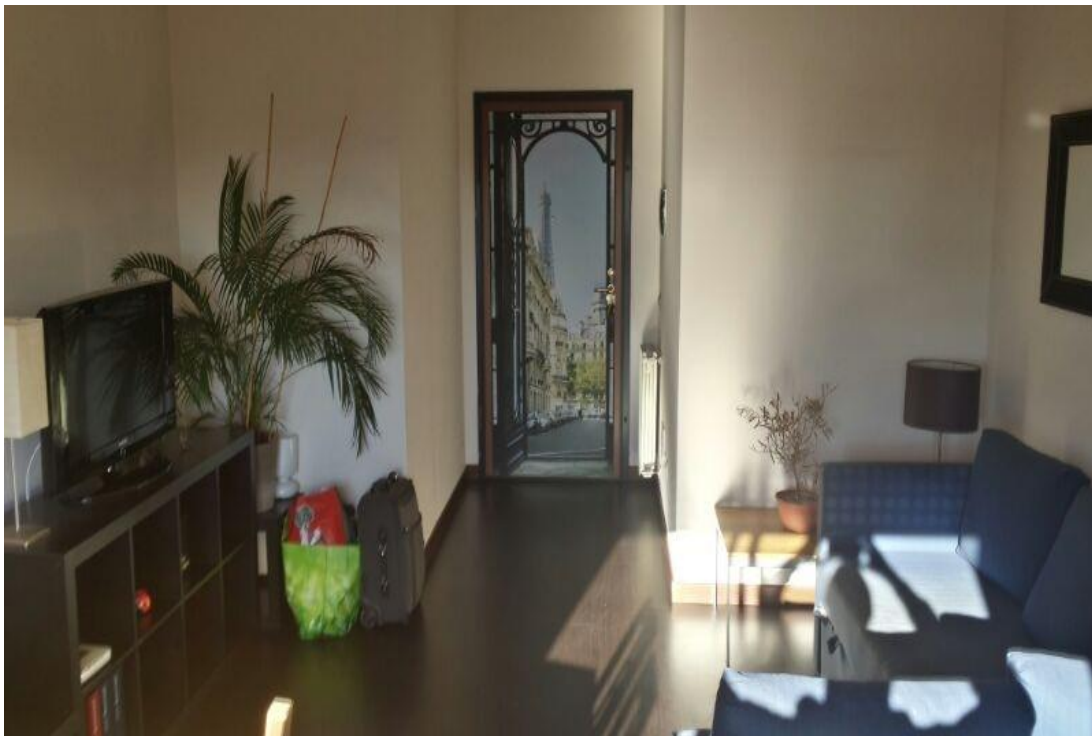

Rho - Annuncio da privato

RHO FIERA EXPO camera doppia in ampio trilocale

Affitto € 500

Privato affitta. Affitto camera doppia in ampio trilocale di 80mq situato a Rho, a 5 minuti dalla Fiera di Rho / sito dell'expo2015.