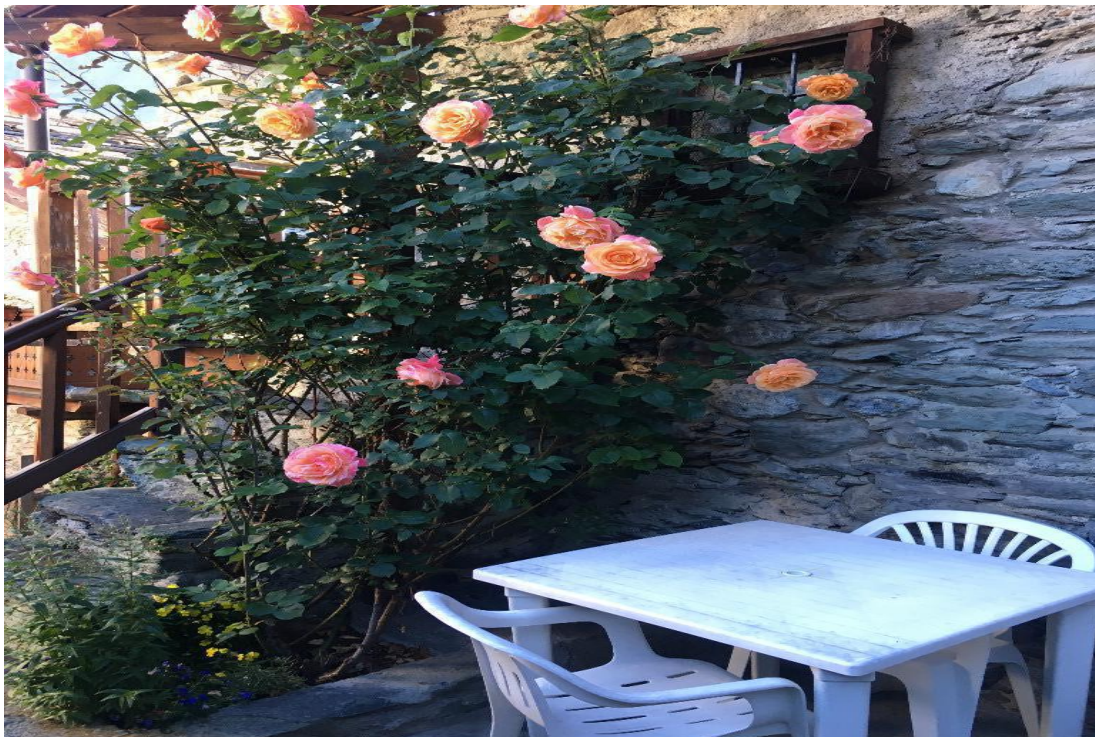

Brusson - Privato affitta altro vacanze

Caratteristica casa di montagna

6 posti letto | 85 m² | Prezzo su richiesta

Situata nel centro storico di Brusson a due passi dai negozi, la disposizione dei locali è la seguente: salotto con divano letto, sala da pranzo con cucina a vista, dispone dehor con tavolino e Bagno finestrato. Al primo piano camera matrimoniale con balcone e soppalco con due letti singoli, disponibile un deposito per bici o altro... Posto macchina privato...