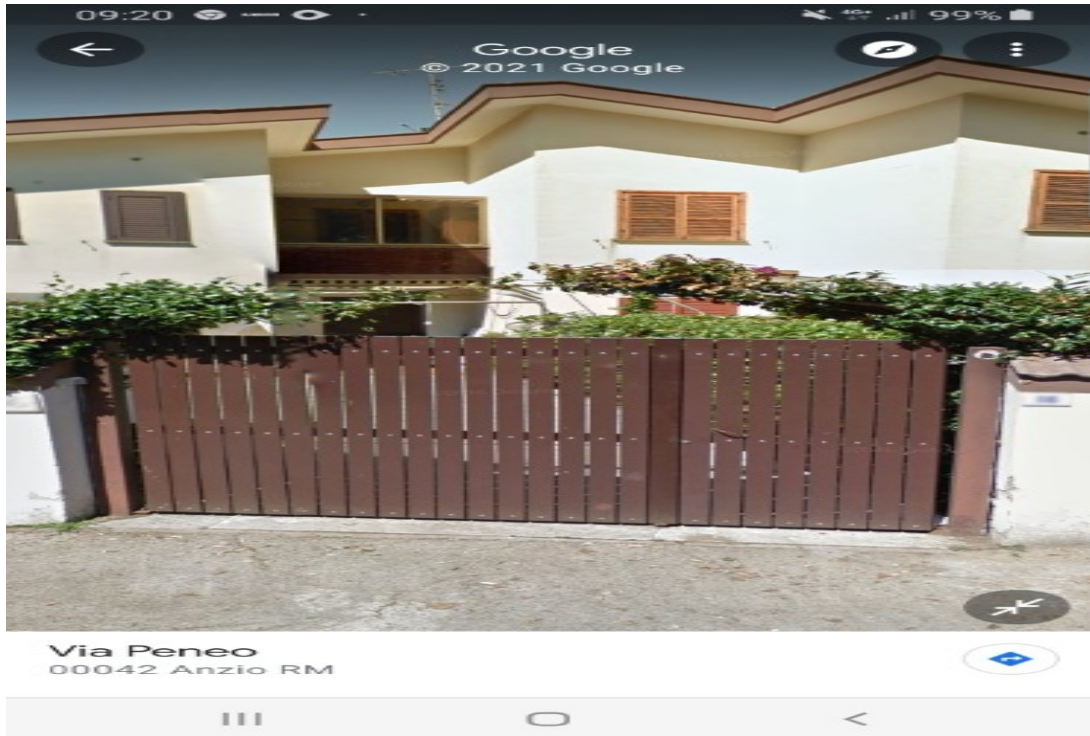

Anzio, Lavinio-Lido di Enea - Privato affitta villetta a schiera vacanze **villetta a schiera**

5 posti letto | 60 m²

Affittasi vicino ad anzio villetta a schiera con due giardini 40 euro a notte anche periodi invernali info 3474532399...