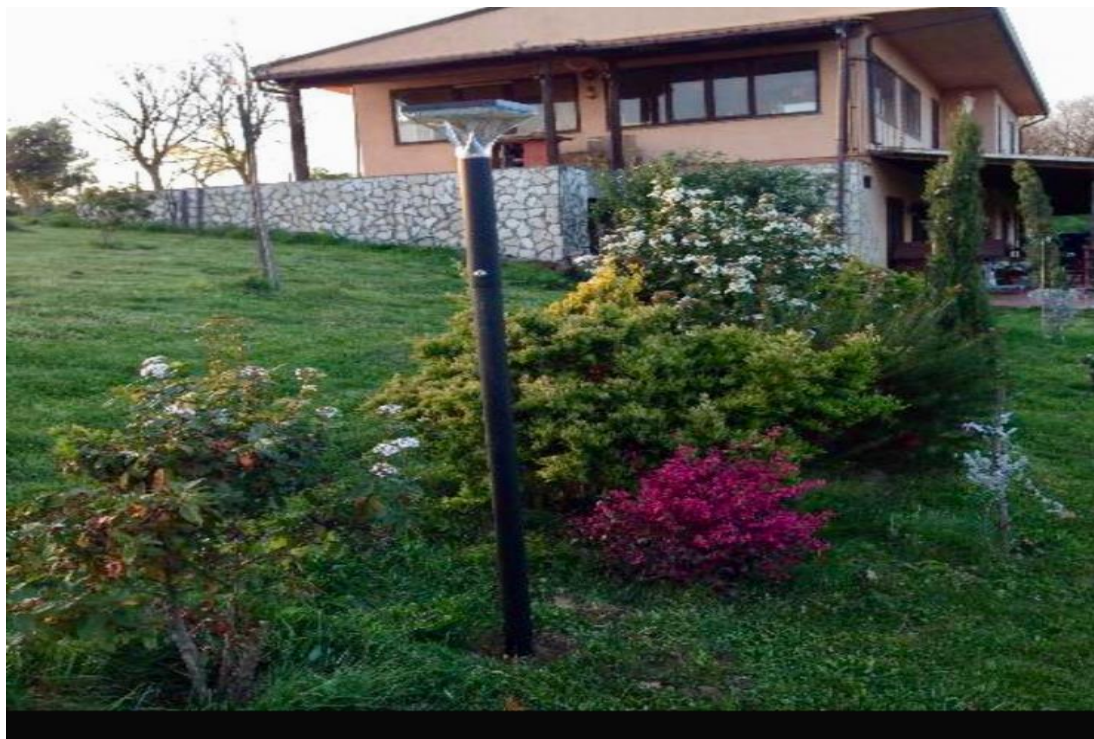

Sutri - Vendita da Privato

Villa stile casale

270 m² | più di 5 locali | 3 bagni | € 500.000

No intermediari. Sutri (vt) Via di Monte Topino pochi km da Trevignano Romano e vicino al Golf Nazionale in zona campestre immersa nel verde villa stile casale disposta su due livelli di mq 314, divisibile in due unità, con terreno circostante di mq 22.200 recintato, con boschetto, con alberi da frutto, ulivi, e alberi di alto fusto. L'immobile è composto da _____ piano _____ terra:....
Immobile non soggetto all'obbligo di certificazione energetica