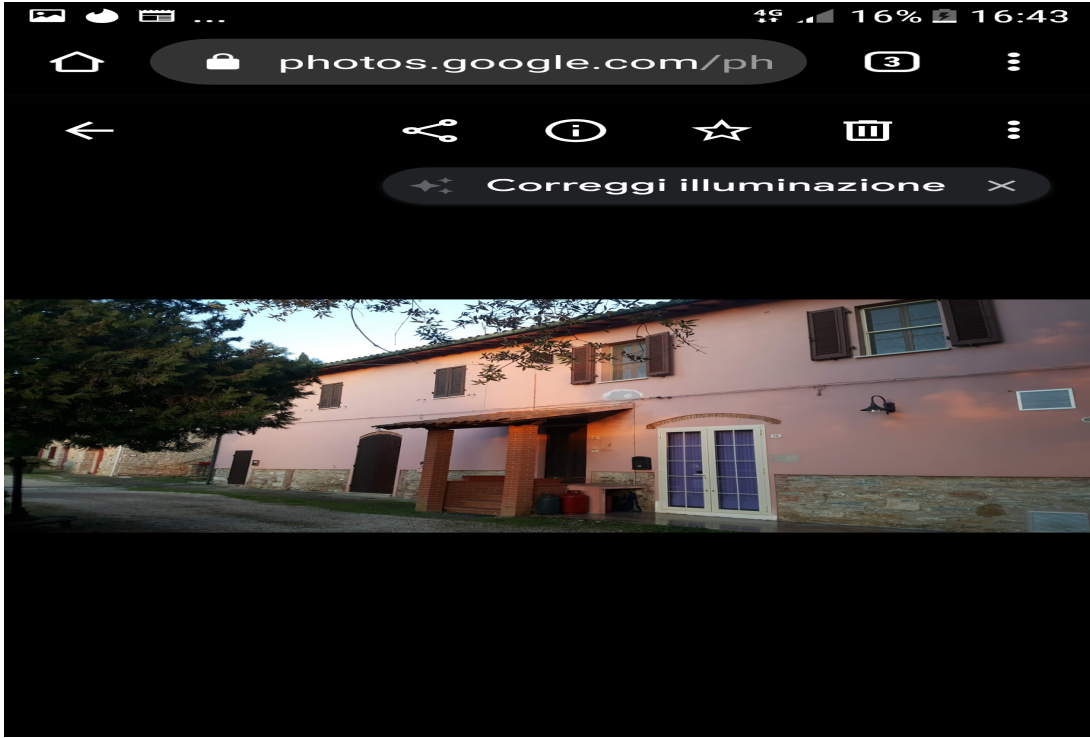

# Suvereto, San Lorenzo - Vendita da Privato

## Terratetto in Casolare a Suvereto

150 m<sup>2</sup> | 5 locali | € 480.000

No intermediari. A s. Lorenzo 7 km da Suvereto e 10 dal mare Nella strada dell'olio e de vino della Valdicornia. Due appartamenti indipendenti piano terra e primo piano. Annesso indipendente con giardino. Oliver a in produzione 1 ettaro e...  
Classe energetica A2