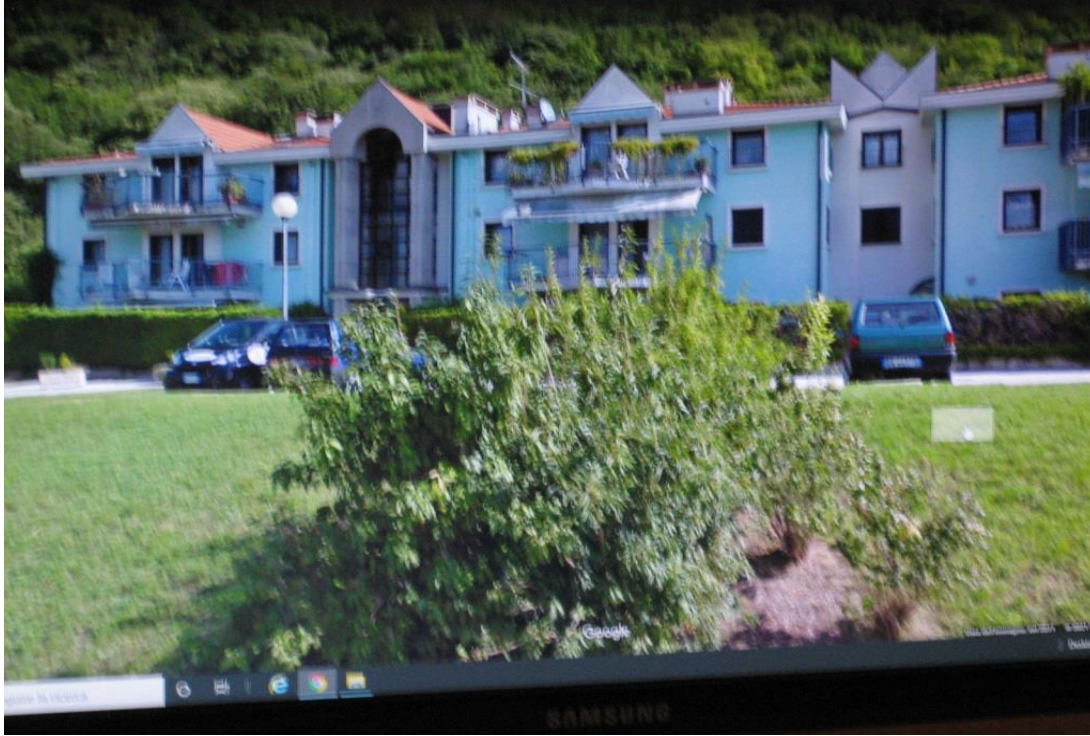

Lavis, Stazione Di Lavis - Vendita da Privato

Comodo piano terra con ascensore in palazzina a schiera

90 m² | 3 locali | 1 bagno | € 250.000

No agenzia. Vendesi solo a privato (massimo 3 persone) al piano terra corridoio, giorno con angolo cottura arredato, camera arredata, cameretta, bagno non finestrato, ripostiglio, garage e cantina. Termoautonomo. Ascensore. Ape in corso di classificazione. Appuntamento per visita inviare solo s. M. S. Al 347-2512983 (no... Immobile non soggetto all'obbligo di certificazione energetica