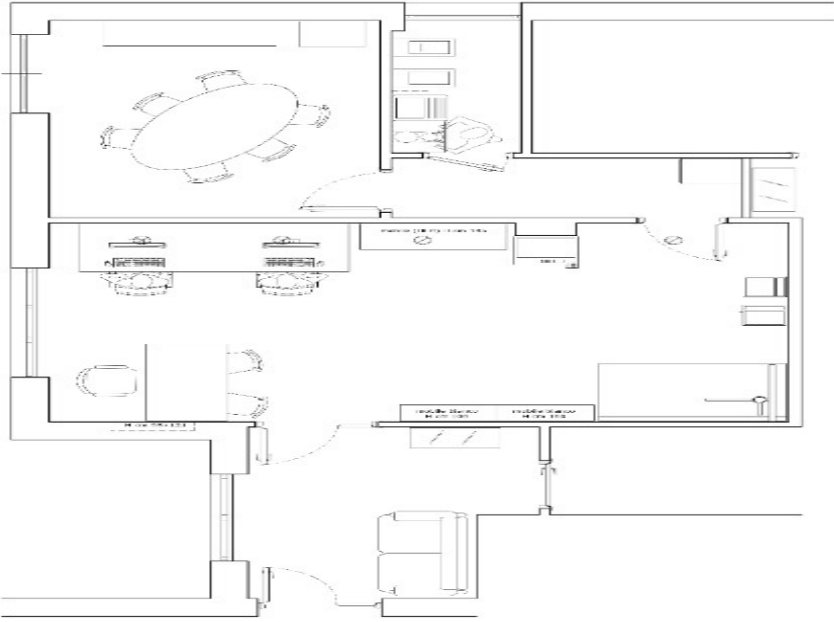

## Appartamento ad uso ufficio nuovo ed arredato

55 m<sup>2</sup> | 4 locali | 1 bagno | € 500 mensili

No intermediari. In zona centralissima di Santa Maria Capua Vetere a pochissimi passi dalla villa comunale e dalla facoltà di giurisprudenza, si fitta appartamento uso ufficio posto al quarto piano servito da ascensore. L'ufficio recentemente ristrutturato è composto da: Zona ingresso comune, grande sala, bagno, e vano con accesso a balcone esterno. Il locale è provvisto di...  
Immobile non soggetto all'obbligo di certificazione energetica