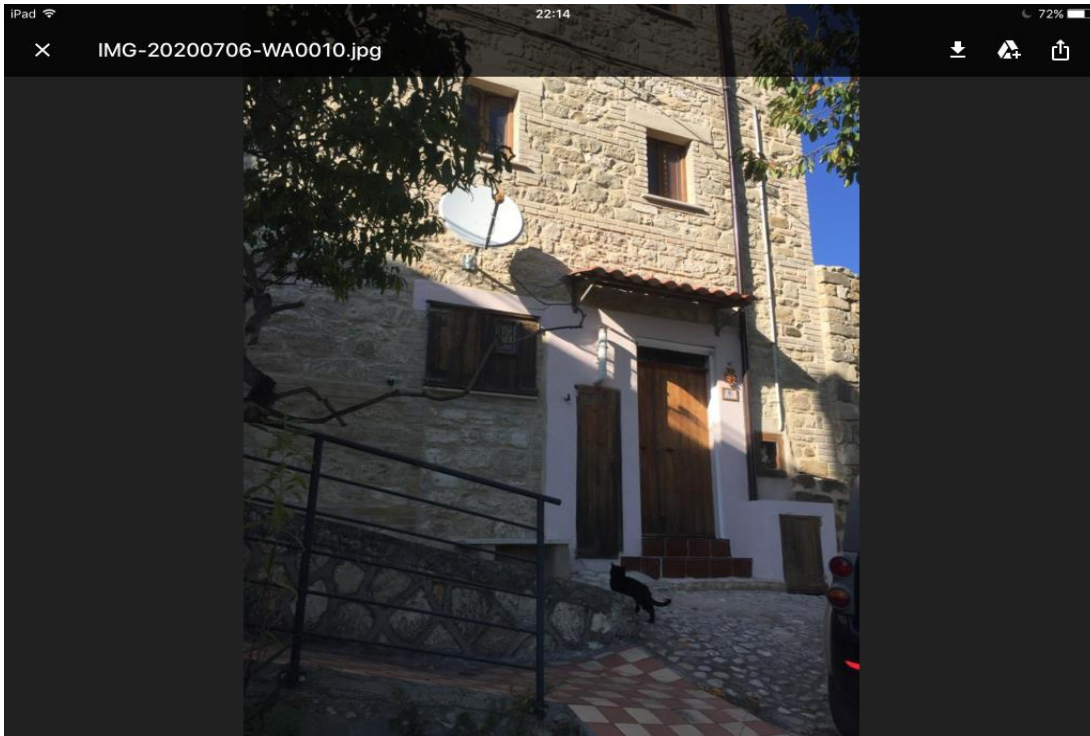

Roccafluvione - Vendita da Privato

Immobilie con terreno tartufaia

65 m² | 3 locali | € 45.000

No provvigioni. In località di Roccafluvione ap a circa 2 km dal centro parte collina Appennino marchigiano con bellissima veduta monti della laga e monte vettore vendo immobile di civile abitazione costituito da 3 vani su un totale di circa 70 mq. Composta da: 1 monolocale abitabile con bagno di 28 mq. Calpestabili ed altri 2 vani con disimpegno. L'abitazione ha 1 ingresso...
Classe energetica G