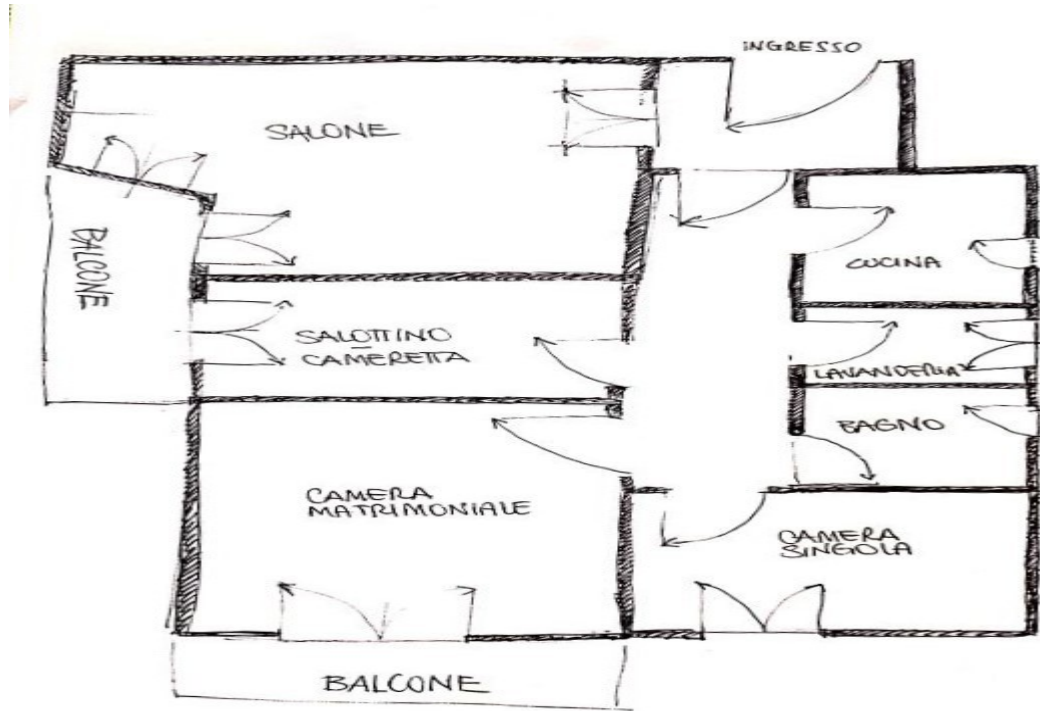

## Quadrilocale viale Europa Civitavecchia

100 m<sup>2</sup> | 4 locali | 2 bagni | € 800 mensili

Privato affitta. L'immobile è provvisto degli impianti di acqua, luce e gas. L'appartamento è molto luminoso, composto da, ingresso, salotto, salottino, 2 camere, cucina abitabile, doppi servizi, 2 balconi con tenda da sole interamente ristrutturati, 1 si affaccia sulla strada e l'altro gode di una vista sul mare in lontananza l'edificio è stato ristrutturato da poco tempo... Classe energetica F