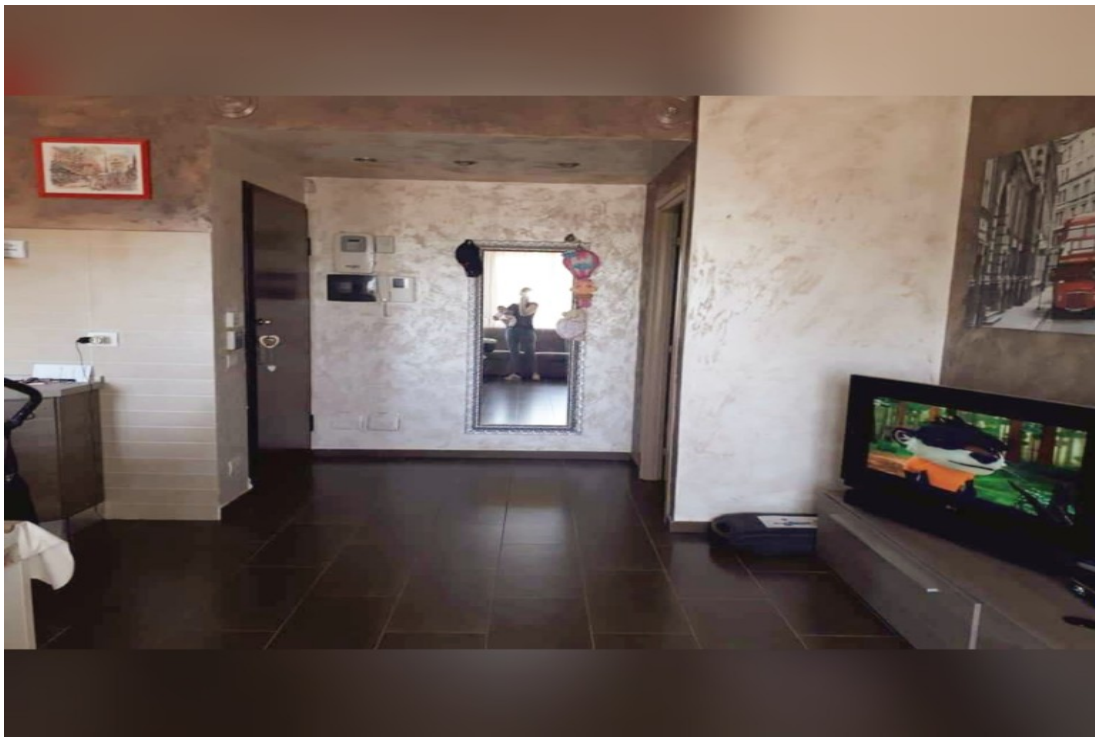

Grugliasco - Vendita da Privato

Bilocale borgoverde

65 m² | 2 locali | 1 bagno | € 140.000

No provvigioni. Situato nel complesso residenziale del Borgoverde, a pochi passi dal centro di Grugliasco e comodo alla zona universitaria, in palazzina elevata su quattro piani si propone in vendita luminoso bilocale posto al primo piano. Doppia esposizione. Internamente l'unità abitativa si compone di ingresso living su soggiorno con cucina a vista, con possibilità di...
Immobile non soggetto all'obbligo di certificazione energetica