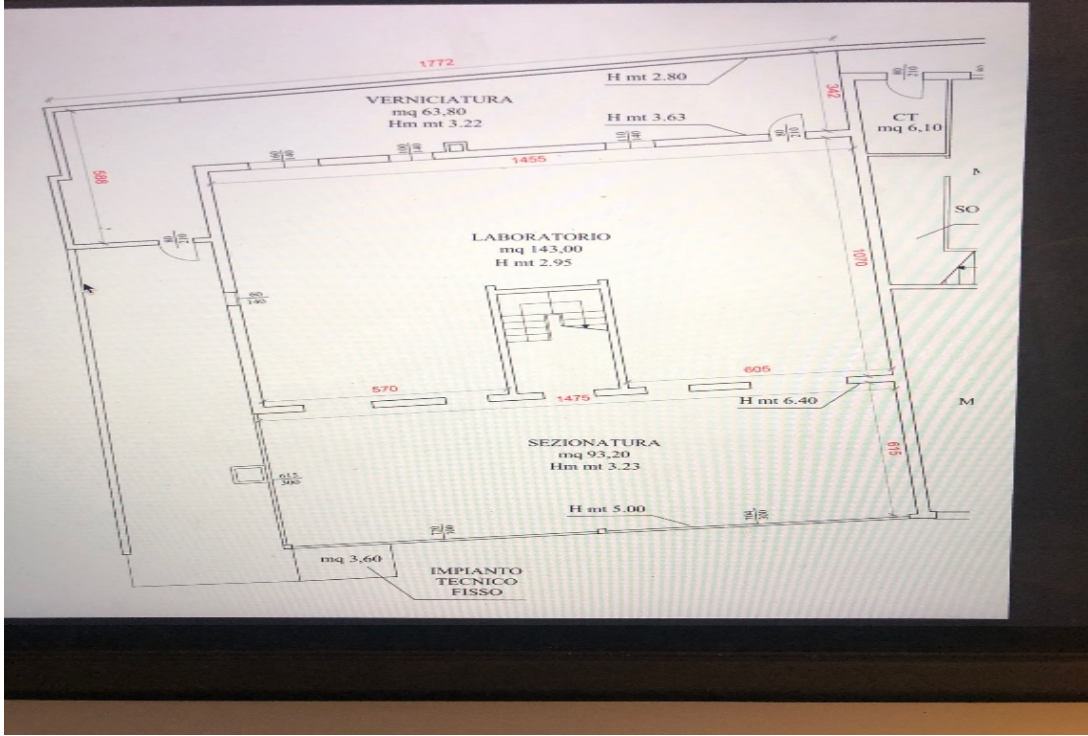

Albignasego - Direttamente da costruttore - no provvigioni pratico laboratorio

450 m² | 4 locali | € 2.100 mensili

Privato affitta. Affittasi, locale ad uso laboratorio artigianale, la struttura e suddivisa su due livelli, il piano terra e composto da un primo blocco di circa 90 mq con altezza media di 5, 5 mtl un ambiente unico, con accesso garantito attraverso porta pedonale e portone carraio di circa 4mt. L di larghezza. Il secondo corpo di fabbrica, di circa 150 mq, in un unico... Classe energetica D