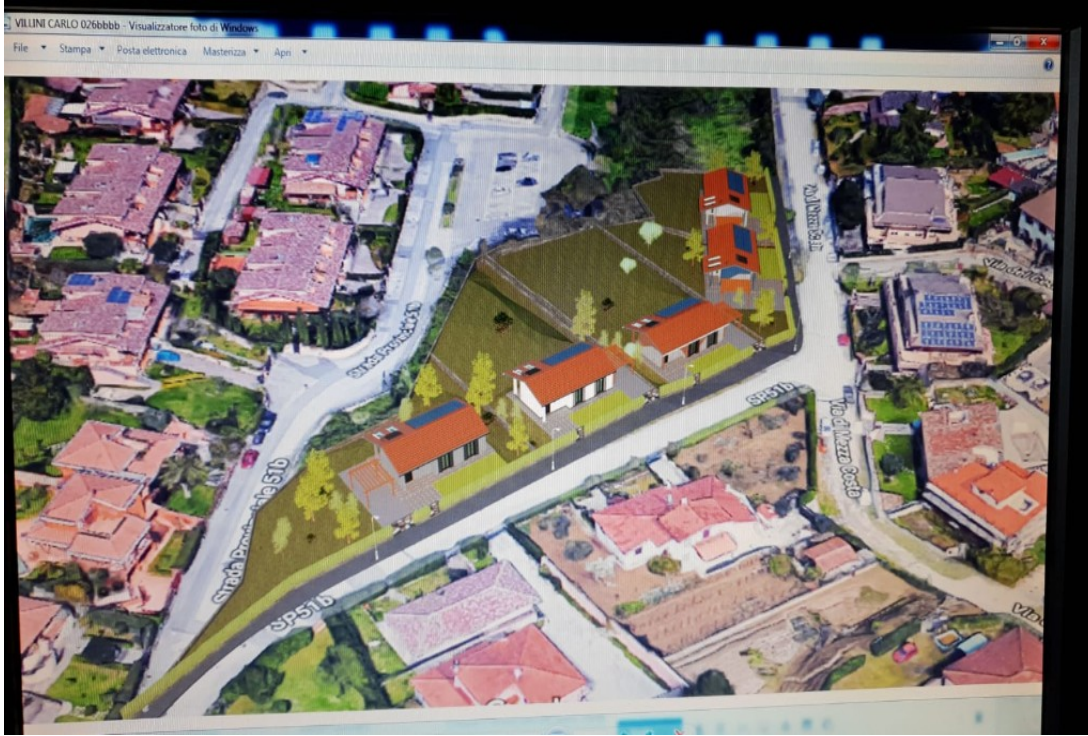

## "Villini Unilivello" Loc. COLLEVERDE

90 m<sup>2</sup> | più di 5 locali | €230.000

No intermediari. Castelnuovo di Porto "Localita' Colleverde Villini Unilivello" irripetibile!!!! A due passi da Roma proponiamo la vendita di 5villini Unifamiliari in costruzione, totalmente indipendenti tra loro, immersi nel verde del prestigioso comprensorio di Colleverde a 1Km dell' inserimento autostradale di Castelnuovo di Porto. Unico livello di 90mq composto da... Immobile non soggetto all'obbligo di certificazione energetica