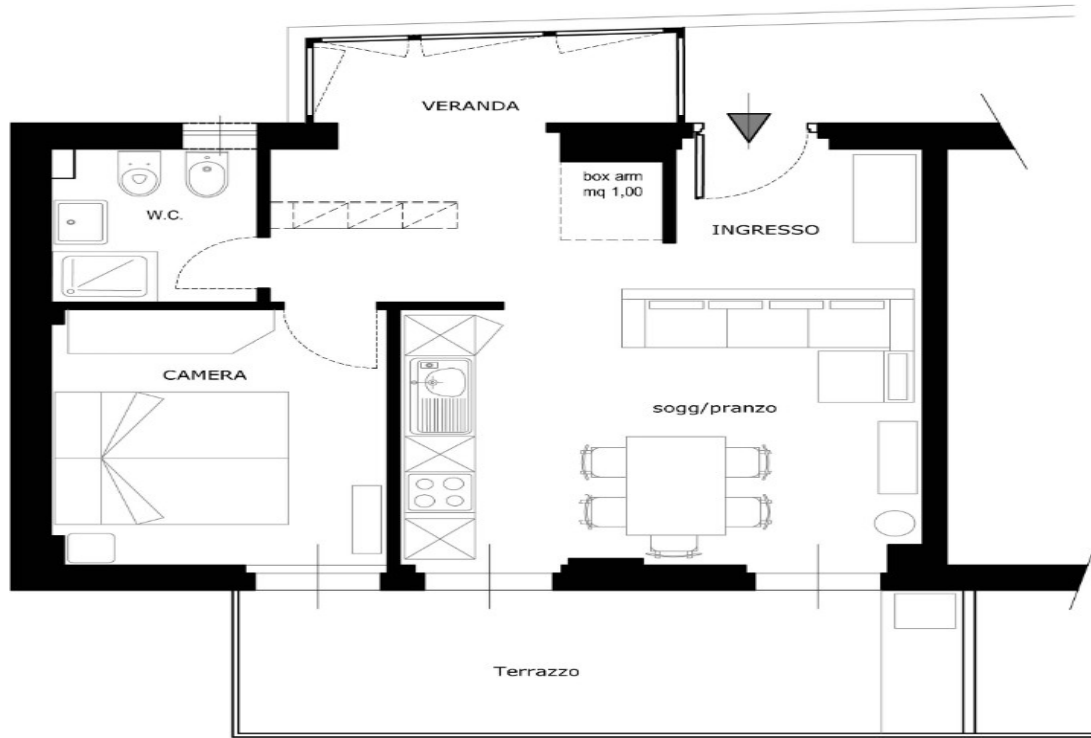

Roma, Massimina - Vendita da Privato

secondo piano palazzina con accesso da corte interna

67 m² | 3 locali | 1 bagno | € 200.000

No intermediari. Ingresso, soggiorno pranzo con cucina a vista, camera matrimoniale, bagno e veranda della superficie commerciale di mq.55 + terrazzo mq 12, + cantina di mq.8 e posto auto coperto al piano interrato con accesso diretto all'ascensore. Costruzione ultimata nel 2013-14. Totale superficie commerciale Mq 67, 00. Riscaldamento autonomo.