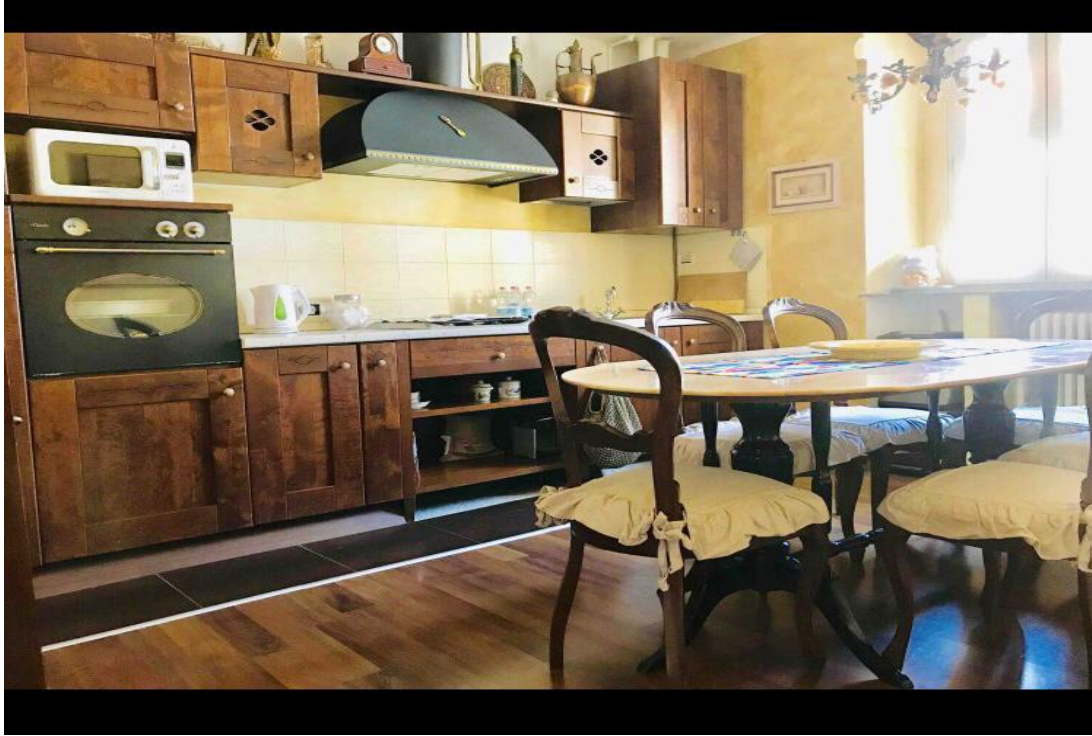

Como, Monte Olimpino - Vendita da Privato

Vendesi appartamenti ottimo investimento

150 m² | più di 5 locali | € 265.000

No intermediari. Ottimo investimento In palazzina autonoma con un cortile romantico, situato in zona strategica nelle immediate vicinanze della dogana di Ponte chiasso e vicino all' uscita autostradale di Como - Monte Olimpino. Riscaldamento autonomo. Ripostiglio /cucina estiva composto da: 1 appartamento di mq 89 posto al piano primo. 1 appartamento di mq 70 al piano... Immobile non soggetto all'obbligo di certificazione energetica