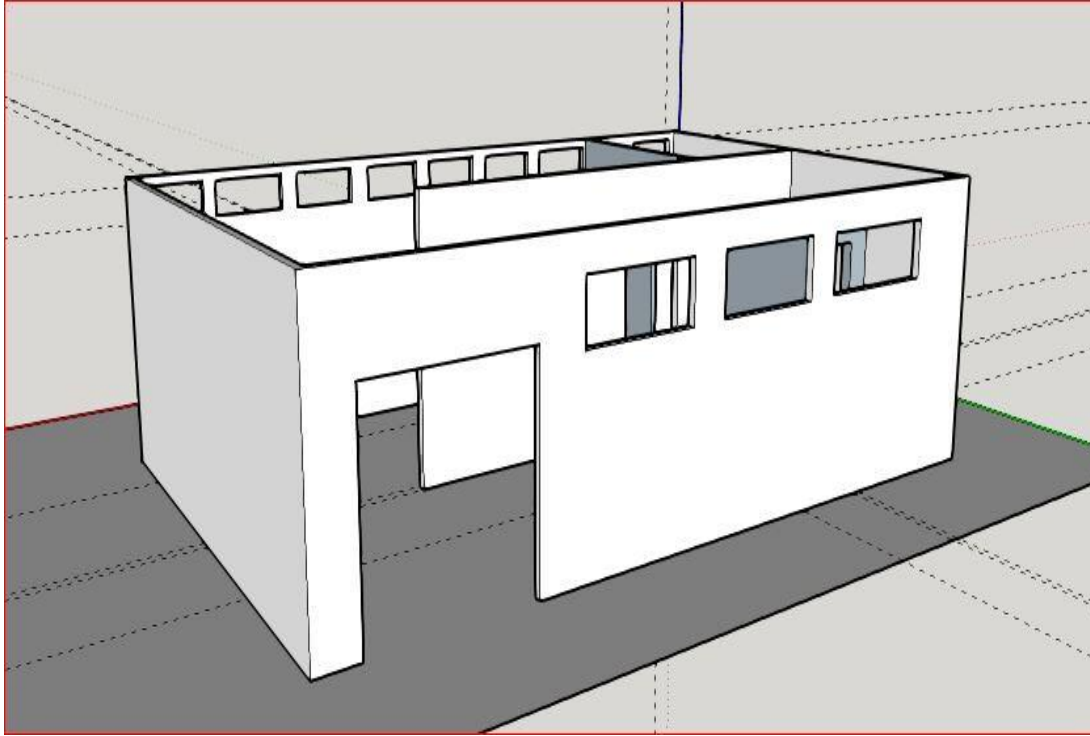

Pero - Direttamente da costruttore - no provvigioni

Magazzino seminterrato di 270mq zona industriale di Pero

270 m² | 5 locali | 1 bagno | €70.000

Privato vende. Magazzino seminterrato di 270mq zona industriale di Pero (Milano). Altezza da terra di 3, 2 mt. Zona comodissima, servitissima vicino a tangenziale e autostrada e' metropolitana molino dorino. Ideale come laboratorio o piccole attivita'...
Classe energetica G