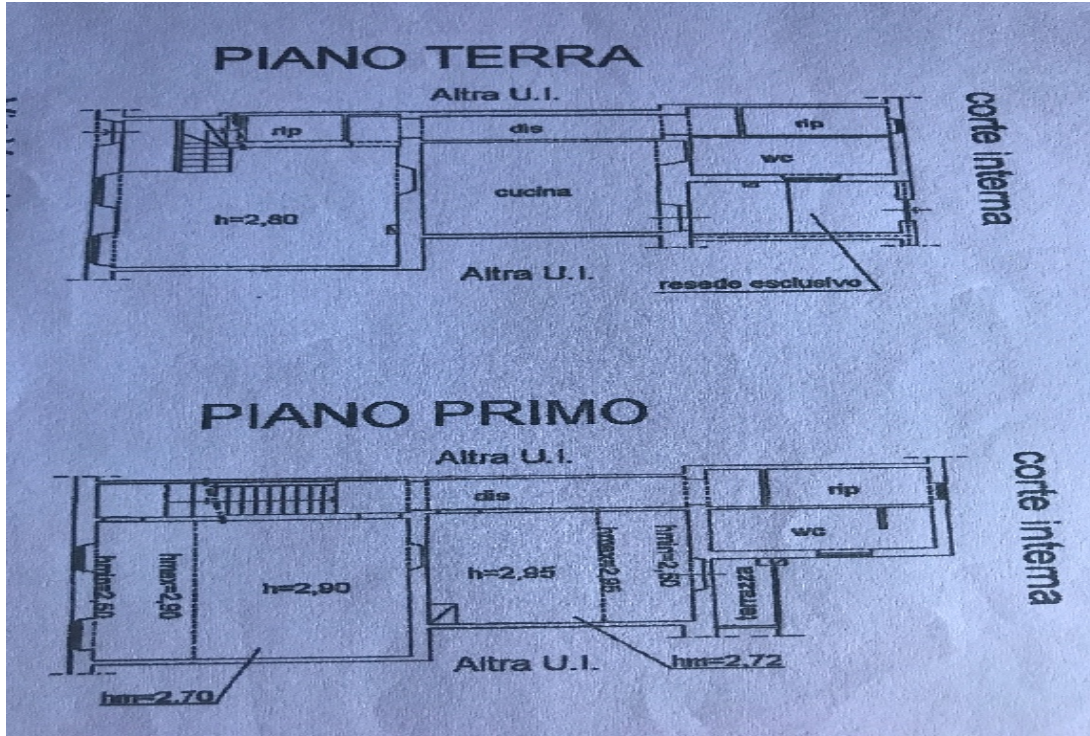

Lastra a Signa, Malmantile - Vendita da Privato

Villetta a schiera

150 m² | 4 locali | € 250.000

Privato vende. Vendo villetta a schiera in paese. Composta da pian terreno: salotto con camino, cucina, bagno, due ripostigli e piccolo resede privato. Al primo piano: camera matrimoniale con terrazzo, camera matrimoniale (con possibilità di ricavarne due in quanto grandissima), bagno, due ripostigli. La casa si trova in una zona tranquilla ma con tutte le comodità che un...
Classe energetica G