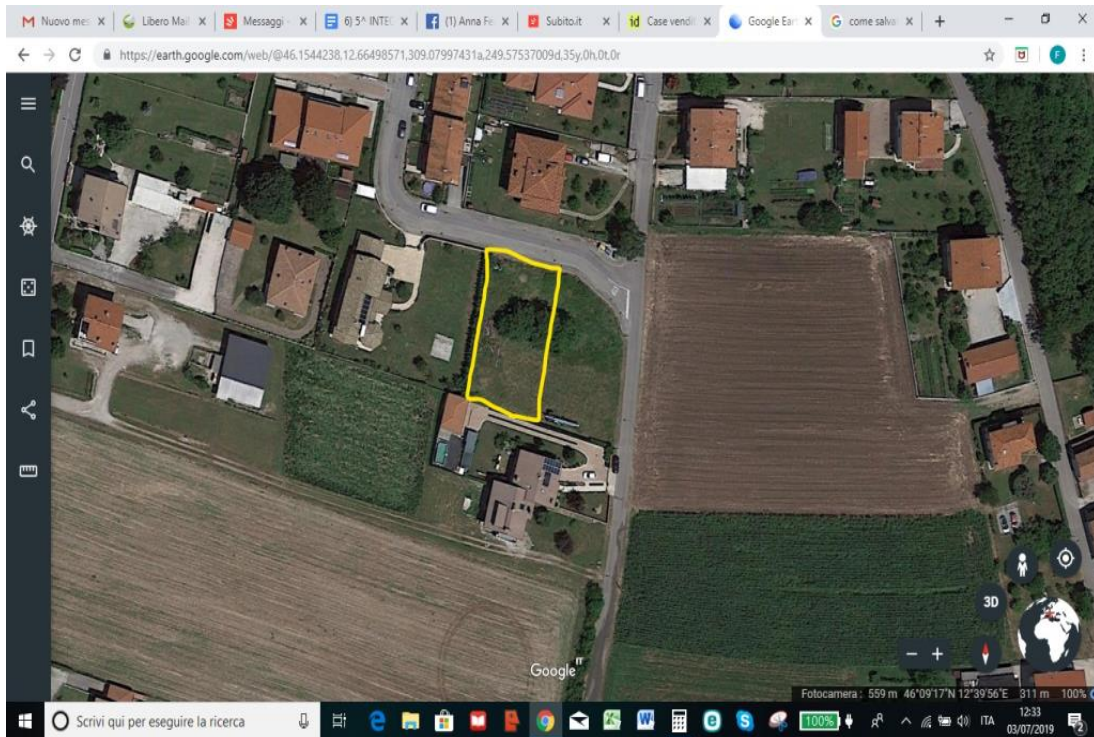

Montereale Valcellina - Direttamente da costruttore - no provvigioni

Terreno lottizzato a Montereale Valcellina

843 m² | Trattativa Riservata

Privato vende. Vendo terreno edificabile, già lottizzato, in area residenziale nel Comune di Montereale Valcellina (pn) in via della Croce n.20. Ottima vista, vicino alle scuole ed alla palestra Superficie reale mq 843 - Volume minimo di edificabilità (0.95) mc 801 - Volume massimo edificabilità (1.19) mc 1003. Il lotto è adatto per costruzione di villa singola, ville...
Immobile non soggetto all'obbligo di certificazione energetica