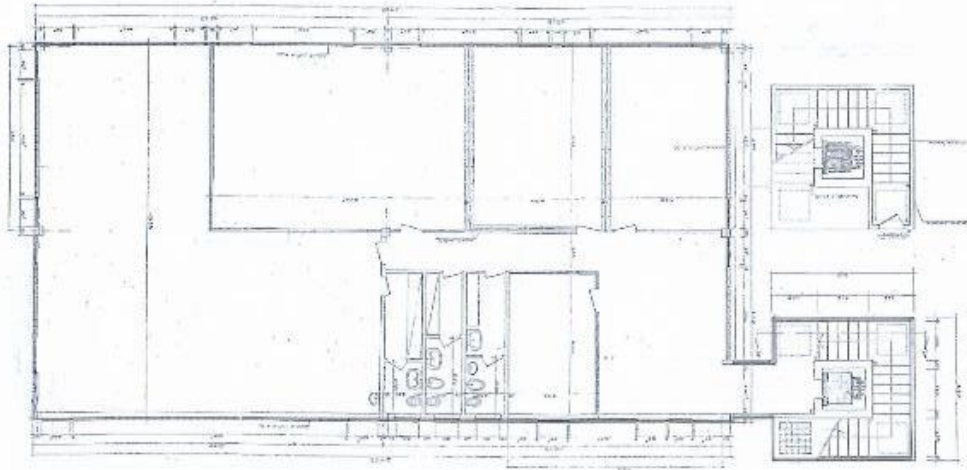

Sorisole, Petosino - Direttamente da costruttore - no provvigioni

Immobile uffici

300 m² | più di 5 locali | 3 bagni | €2.500 mensili

Privato affitta. Comune di Sorisole (Petosino) Uffici spaziosi con vista Città Alta di m² 300 al piano rialzato, servito da ascensore e tromba scale. Spazio luminosissimo suddiviso: - Ufficio dirigenziale - Ufficio riunioni - Ufficio amministrativo - Ufficio tecnico - 3 bagni con antibagno Posti auto di competenza Utilizzabile per: Scuola - Uffici di rappresentanza - ...