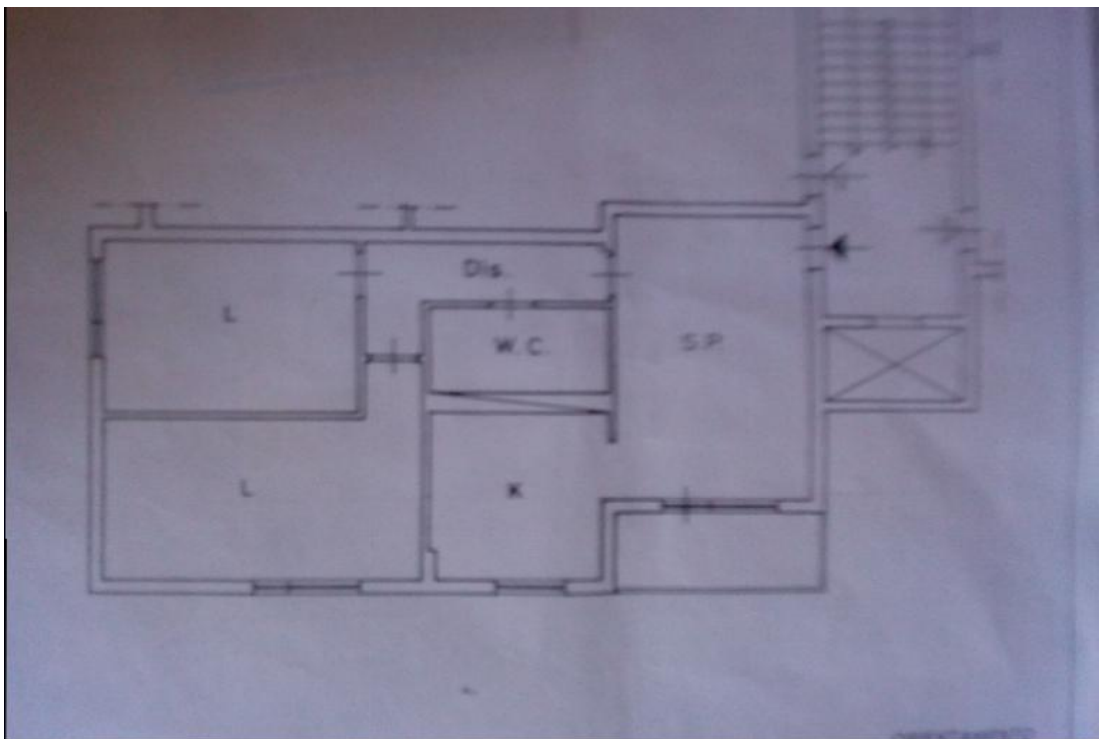

Roma, Ponte Mammolo - Affitto da Privato

PONTE MAMMOLO

70 m² | 4 locali | € 1.100 mensili

No intermediari. Molto luminoso sesto piano pronto meta' febbraio perche stiamo sostituendo il pavimento. L'appartamento e'...
Immobile non soggetto all'obbligo di certificazione energetica