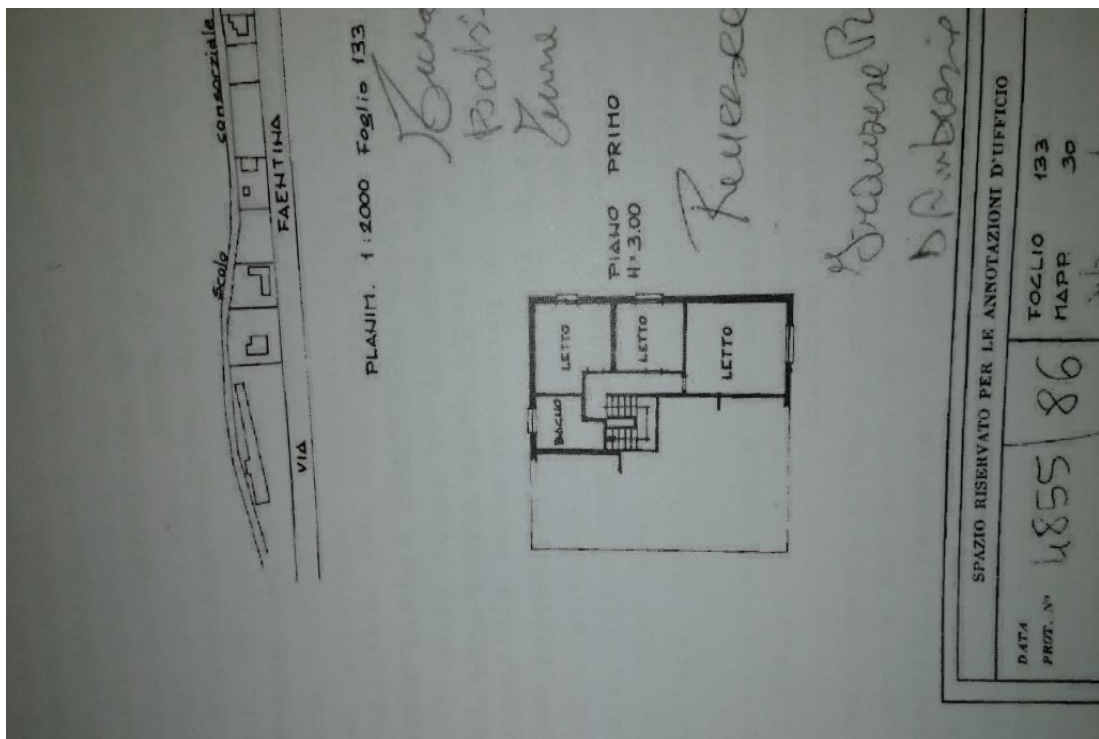

Ravenna, San Michele - Vendita da Privato

Bifamiliare con giardino

320 m² | più di 5 locali | € 450.000

No intermediari. Ogni casa di 160mq con 3 letto 1 bagno, sala, cucina, soggiorno e mansarda parzialmente calpestabile.380 mq di giardino 2 garage una tavernetta di 40mq e il locale lavanderia con predisposizione per un altro...