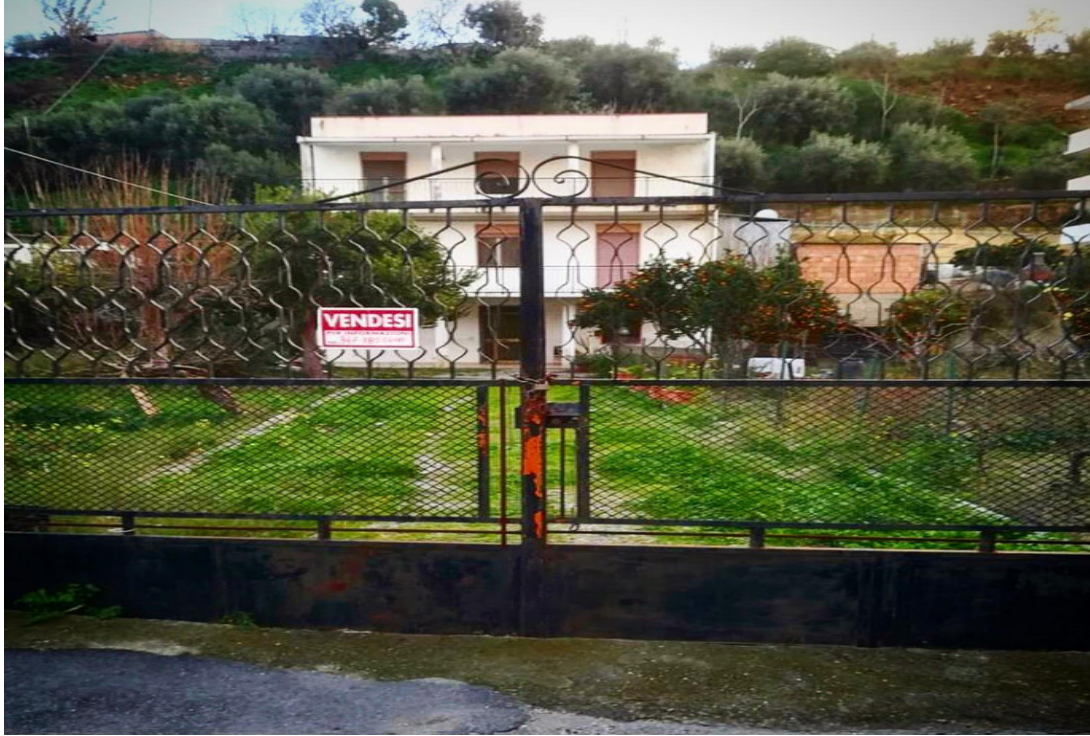

Reggio Calabria - Vendita da Privato

CASA CON AMPIO GIARDINO in via Boschicello, Reggio Calabria

1150 m² | più di 5 locali | Trattativa Riservata

No provvigioni. In via Boschicello, Reggio Calabria (quartiere Modena), a pochi minuti dalla tangenziale, vendesi casa con ampio giardino. L'immobile, non arredato, si distribuisce su tre piani ed è sormontato da un'ampia terrazza con vista panoramica. È dotato, ad ogni piano, di servizi, balconi e finestre ed offre, dunque, luminosità e ariosità al suo interno. Il secondo...