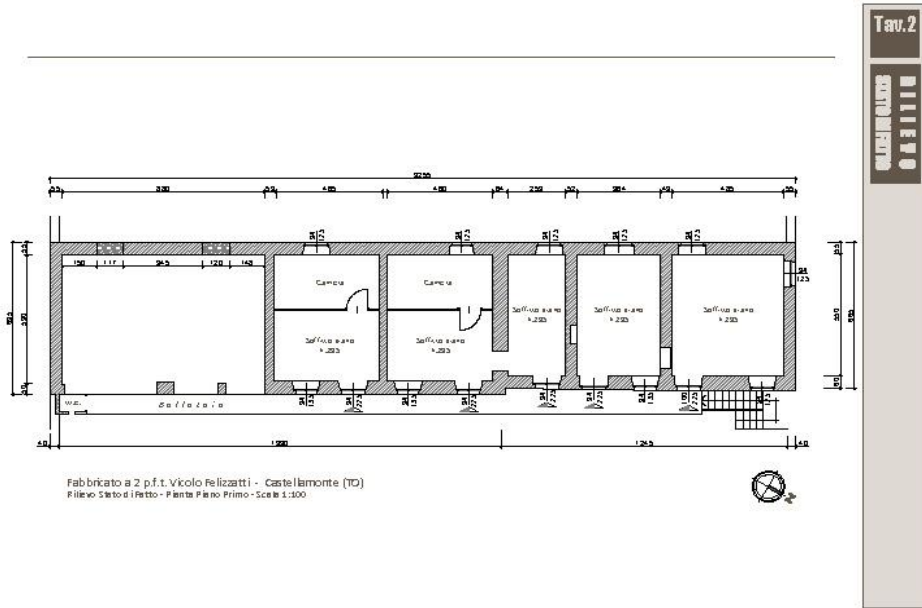

## cascina dei primi dell'800

650 m<sup>2</sup> | più di 5 locali | € 330.000

No provvigioni. Vecchia cascina centro paese a due piani del miglior barocco piemontese primi 800 con 450 mq di superficie coperta 150 mq di porticato e circa 1000 mq di terreno di pertinenza. Corredato di progetto di... Immobile non soggetto all'obbligo di certificazione energetica