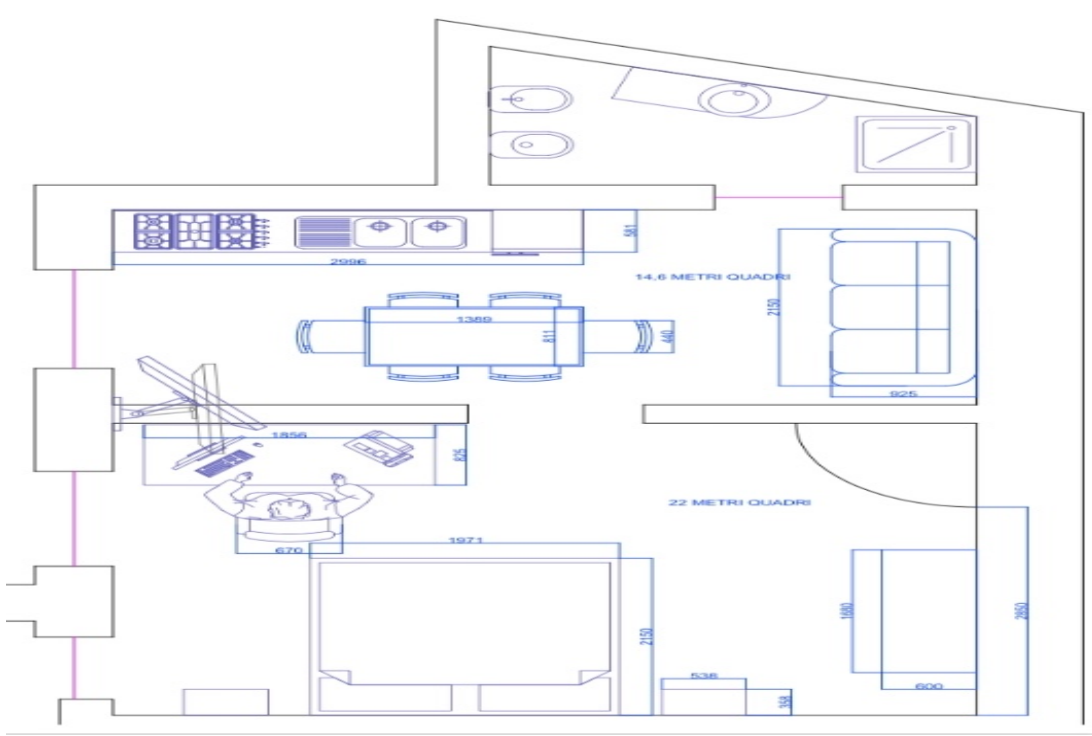

San Cesario di Lecce - Annuncio da privato

Appartamento c/o Ospedale Galateo San Cesario di Lecce

Affitto € 500

No provvigioni. Appartamento indipendente 40 metri quadrati. Cucina componibile, divano tre posti, tv lcd, letto matrimoniale, ampio armadio, caminetto, zona studio, bagno indipendente con doccia, verandina coperta e giardinetto (in comune con altro appartamento). Impianti di recente realizzazione: climatizzatore e radiatori. Posizione: 200 metri da ospedale Galateo (San... Immobile non soggetto all'obbligo di certificazione energetica