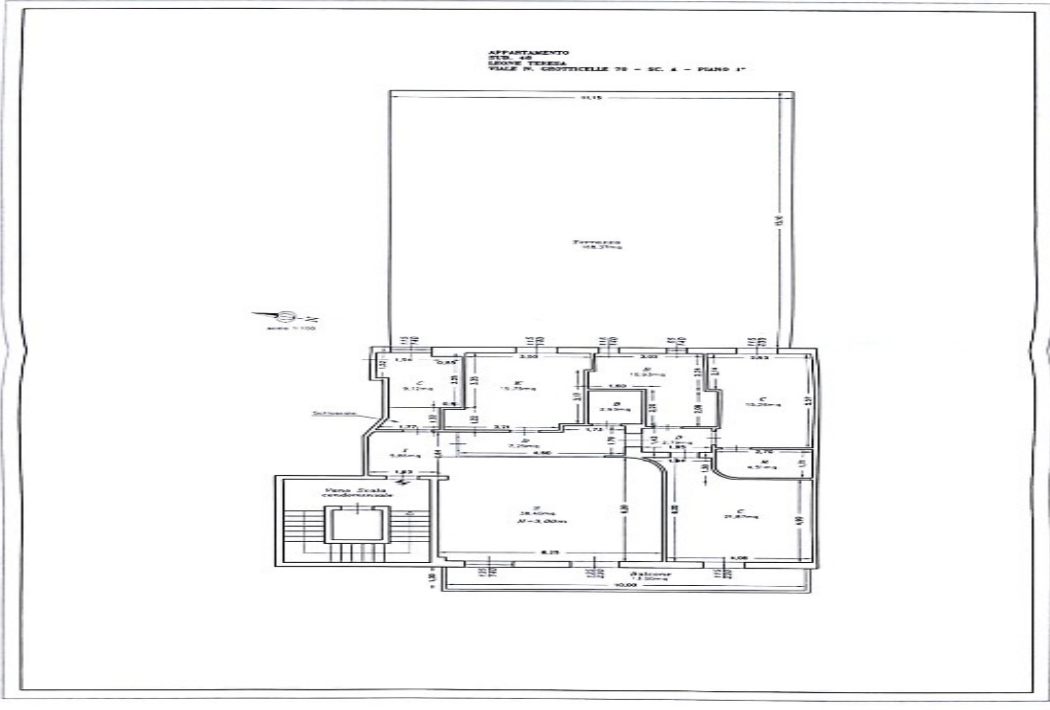

Siracusa - Affitto da Privato

APPARTAMENTO PER STUDIO MQ 140+170+13

140 m² | più di 5 locali | Trattativa Riservata

No provvigioni. Affitto appartamento di metri quadri 140, primo piano con ascensore, balcone su via necropoli grotticelle n°70 metri quadri 13, sopra poste italiane terrazzo a piano metri quadri 170 affittasi per studio o ufficio, per professionista o raggruppamento di più professionisti. O vendesi telefonare al 3515244299 non rispondo... Immobile non soggetto all'obbligo di certificazione energetica