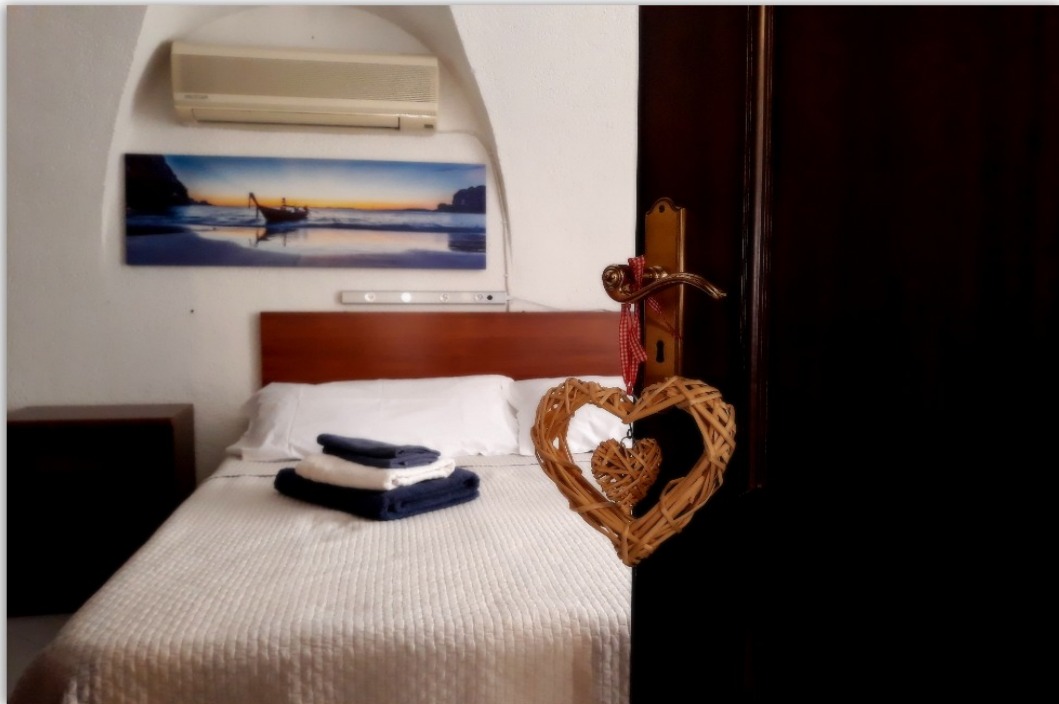

## BILOCALE IN CENTRO STORICO

2 posti letto | 1 camera | 45 m<sup>2</sup> | Offerta da € 79 a Notte

"casa giavada steripinto" e' un bilocale molto accogliente nel centro storico della bella sciaccia. Costituito da camera da letto, bagno con doccia, soggiorno e angolo cottura. Si trova al primo piano di una palazzina di soli due piani, ad una trentina di metri dal particolarissimo palazzo steripinto risalente al 1500. Ospita comodamente 2 persone. Tutto...