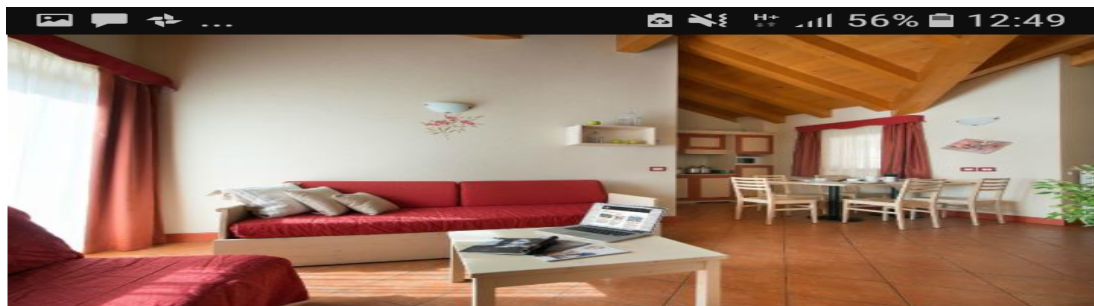

Trento - Vacanze in residence ★★★★★

Ponte di legno 22/29 luglio

4 posti letto | 60 m² | Offerta da € 960 a Settimana

Bel bilocale ponte di legno trentino con piscina spa e colazione inclusa periodo 22/29 luglio...

Residence Adamello Resort Hotel (Ponte di Le...

Residence Adamello Resort

Le immagini possono essere soggette a copyright.

IMMAGINI CORRELATE

MOSTRA ALTRE

Bilocale - Adamello Resort 4* a ...

www.clickcase.it/v-177155.html