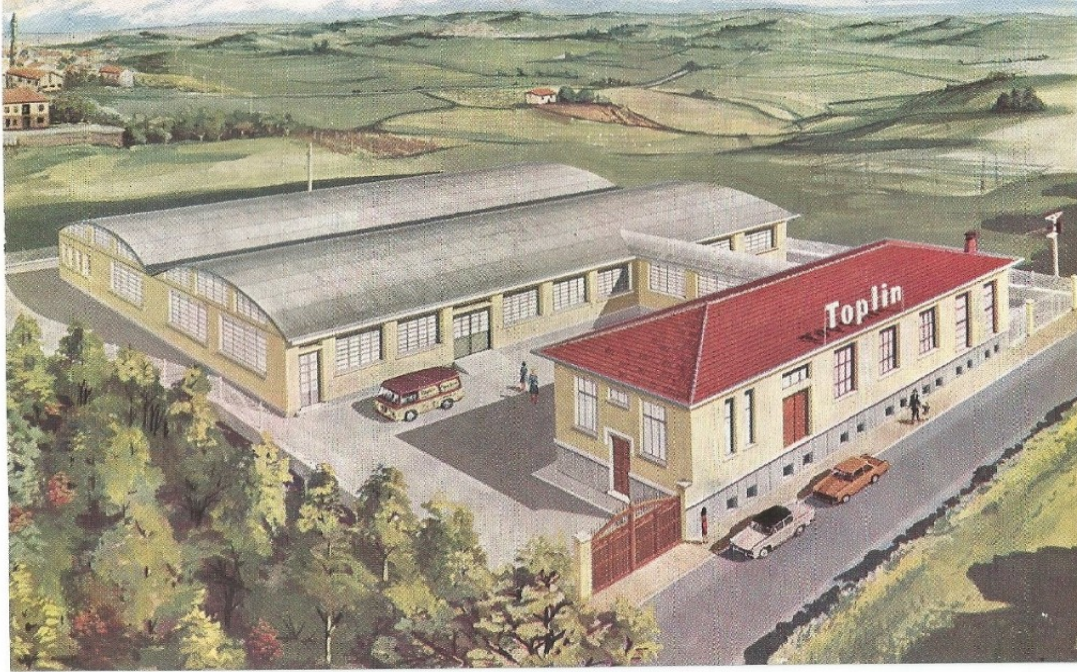

# Buttigliera d'Asti, Serra - Direttamente da costruttore - no provvigioni

## Capannone e Palazzina mq 1.370 mq

1500 m<sup>2</sup> | più di 5 locali | € 220.000

No provvigioni. Vendo capannone e palazzina mq 1.500, € 220.000 Buttigliera d'Asti, via Serra 3, fronte strada, si vende capannone a destinazione artigianale/industriale/produttivo/magazzino, con altezza utile interna 4 m, palazzina a destinazione uffici / residenziale / laboratorio.....Da ristrutturare, completamente recintato. Il capannone piano terra 850 mq, piano... Immobile non soggetto all'obbligo di certificazione energetica