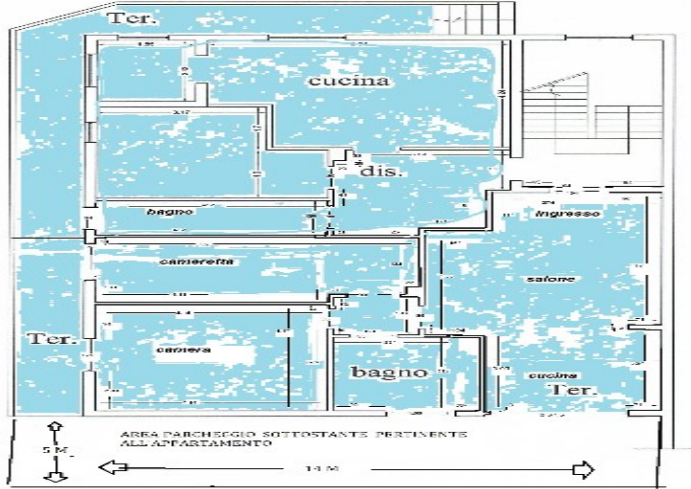

Pompei - Vendita da Privato

Appartamento semi indipendente pompeii

160 m² | 5 locali | € 290.000

Pianta Piano Terra
- ipotesi di progetto -
- scala 1:100 -

No provvigioni. Ottima soluzione 160 mt di appartamento 150 mt box posizione tranquilla 2 km dalla piazza di...
Immobile non soggetto all'obbligo di certificazione energetica