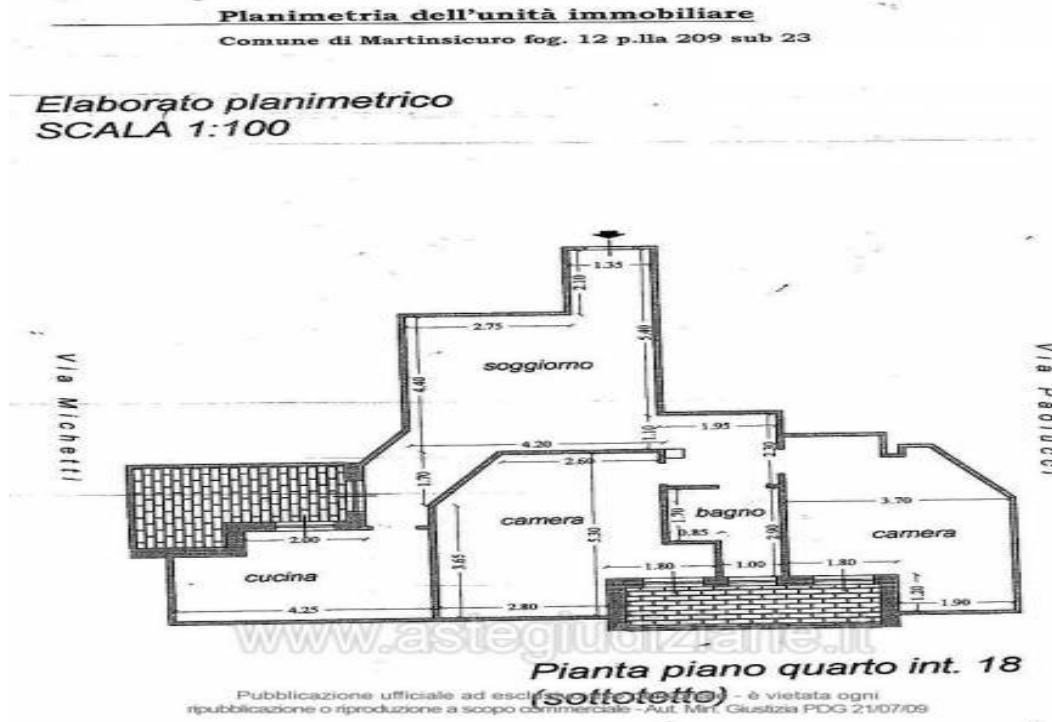

## Attico panoramico

5 posti letto | 100 m<sup>2</sup> | Offerta da € 300 a Settimana

A 200 mt dal mare attico di 100 mq composto da due ampie camere soggiorno cucina 2 balconi.... Posizione centrale nelle immediate vicinanze esercizi commerciali.... A pochi km da San Benedetto del Tronto e da Alba...