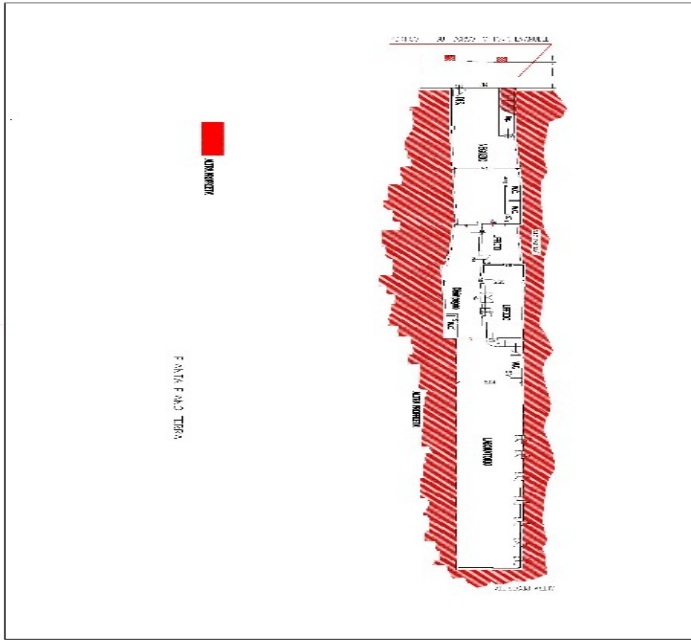

Padova, Prato Della Valle - Direttamente da costruttore - no provvigioni

Immobile ad uso commerciale ufficio/negozio

400 m² | più di 5 locali | Trattativa Riservata

No provvigioni. Vendesi immobile ad uso commerciale con occhio di portico su Corso Vittorio Emanuele II a pochi passi dal Prato della Valle. Superficie totale di circa 400 mq così suddivisa: al p. T.350 mq con n.4 bagni e 1 ripostiglio, al Piano Primo locale di circa 50 mq + 1 bagno e terrazza... Immobile non soggetto all'obbligo di certificazione energetica