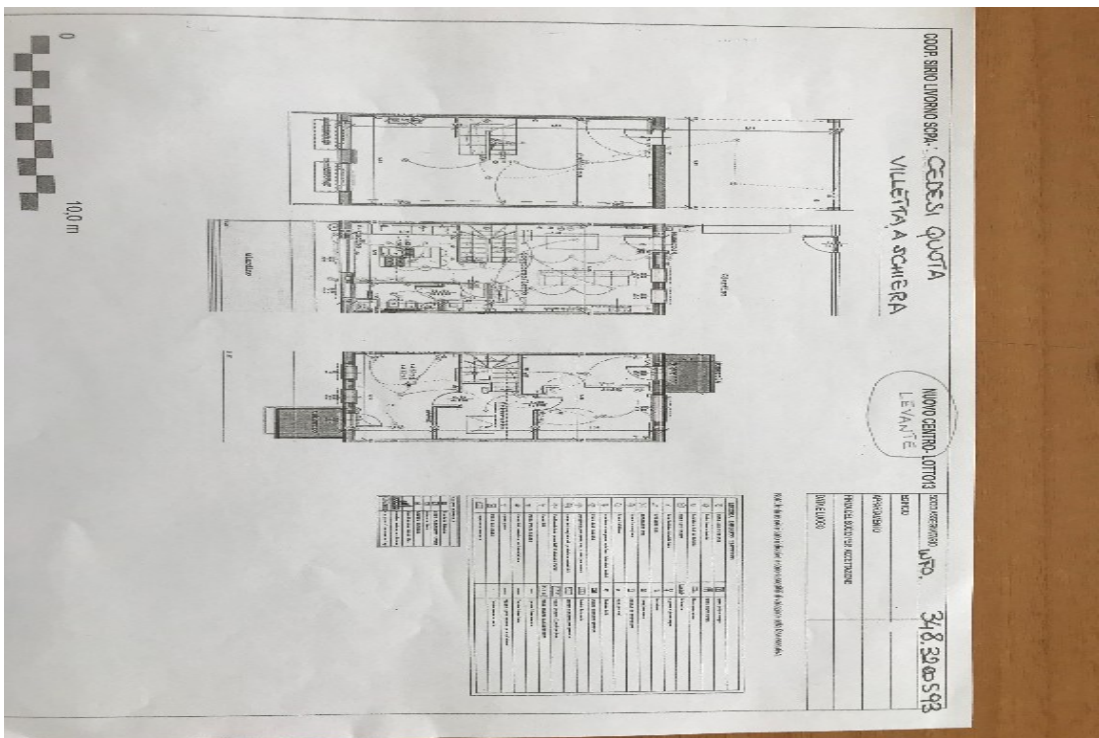

Livorno, Coteto - Vendita da Privato

villetta a schiera

150 m² | 5 locali | Trattativa Riservata

No provvigioni. Cedesi quota di villetta a schiera in costruzione avanzata con consegna dicembre 2018, per gravi problemi di salute, composta da ingresso in ampia sala, cucina abitabile, bagno con finestra. Al piano superiore 2 camere matrimoniali di cui una con cabina armadio, bagno. Al piano inferiore ampia taverna con garage attiguo e posto auto. Nella proprietà sono compresi...
Classe energetica A