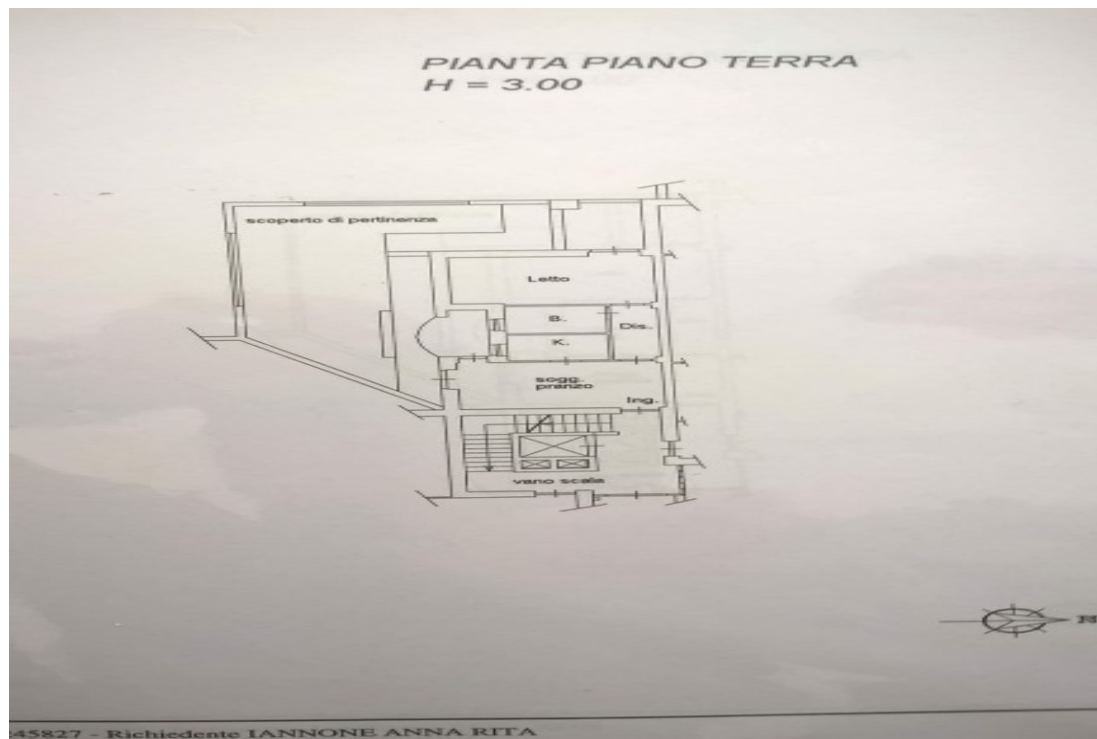

Lecce - Vendita da Privato

bilocale con giardino e box auto

135 m² | 4 locali | Trattativa Riservata

No provvigioni. Bilocale con giardino sito in Lecce zona residenziale complesso "agave" pressi city moda a 50 mt. Dalla tangenziale est/ovest a un km stadio via del... Immobile non soggetto all'obbligo di certificazione energetica