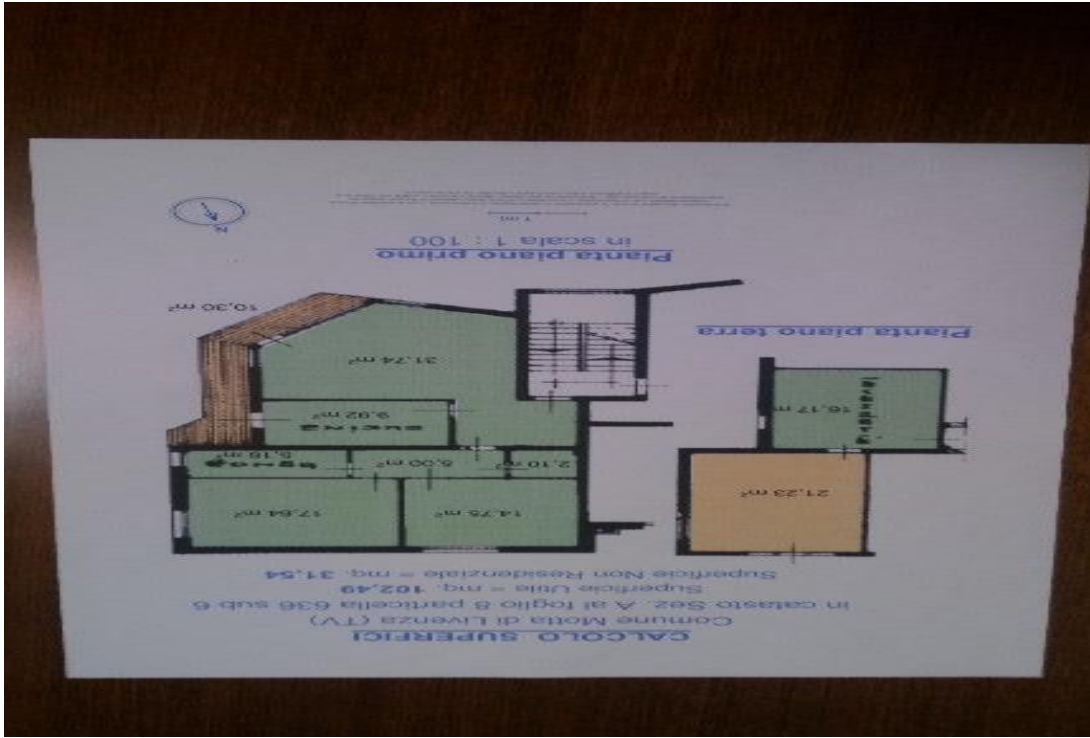

## Vendo Appartamento

150 m<sup>2</sup> | più di 5 locali | € 135.000

No provvigioni. Ampio appartamento, 105 mq, nel condomino composto da quattro appartamenti, spese condominiali minime in torno ai 7 euro al mese, posto soleggiato di mattina, ombra pomeriggio esposto s-e. Riscaldamento autonomo a metano con caldaia nuova a condensazione è in alternativa stufa a pellet 11kw, nel immobile presente condizionatore inverter. Nella composizione... Classe energetica D 107,73 kWh/m<sup>3</sup>a