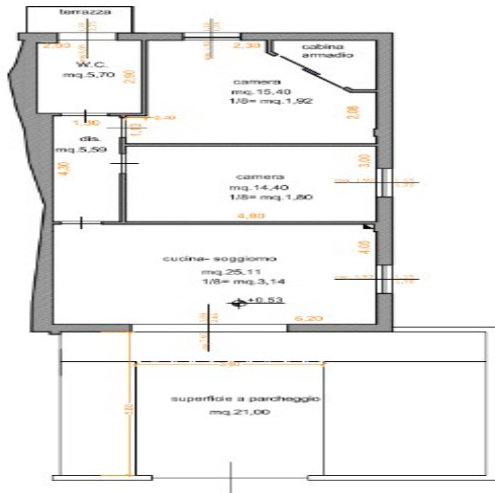

Castelfiorentino - Vendita da Privato

3Vani Nuovo Pianterreno con resede

85 m² | 3 locali | 1 bagno | € 120.000

Pianta piano terra

VIA L. GALVANI

No provvigioni. Via Luigi Galvani, 3 appartamento pianterreno 3vani +bagno e resede giardino posteggio auto. Nuovo in palazzo condominiale. Ingresso privato. Struttura sportiva con verde di fronte a immobile 300 metri da supermercato coop 400 metri da poste italiane. Ottima zona tranquilla e colma di servizi. Immobile adatto a persone anziane con poca motorietà. Possibilità di...
Classe energetica A+