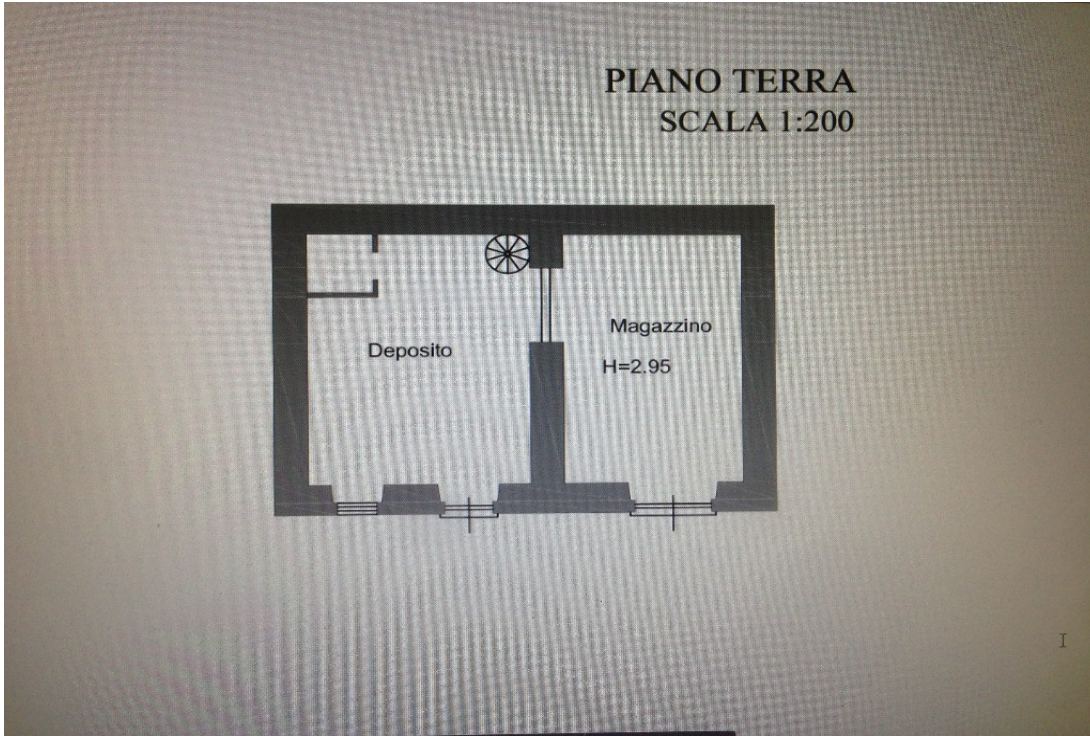

Lamezia Terme - Vendita da Privato

stabile in collina

180 m² | più di 5 locali | € 65.000

No provvigioni. Vendesi o affittasi stabile in buone condizioni di 180 mq circa su 3 livelli, sito in contrada Mitoio a soli 3 km dalle Terme di Caronte e a soli 6 dal centro di...
Immobile non soggetto all'obbligo di certificazione energetica