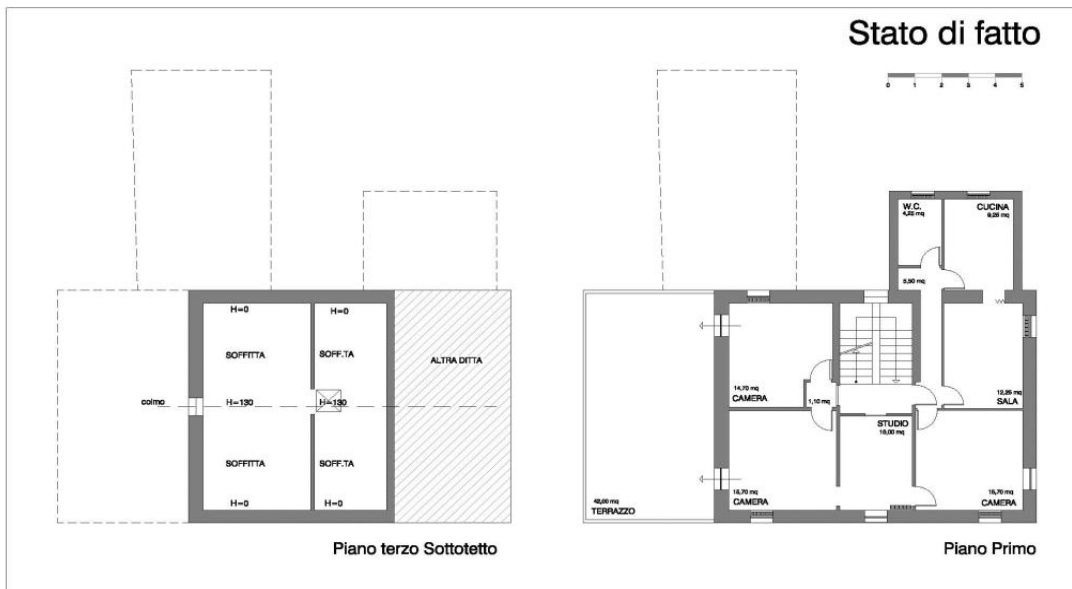

Rosora, Angeli - Vendita da Privato

Appartamento da ristrutturare

88 m² | più di 5 locali | 1 bagno | € 37.000

No provvigioni. Abitazione Piano Primo (88, 00 mq e 46 mq
terrazzo) con

Classe energetica G 286,12 kWh/m²a