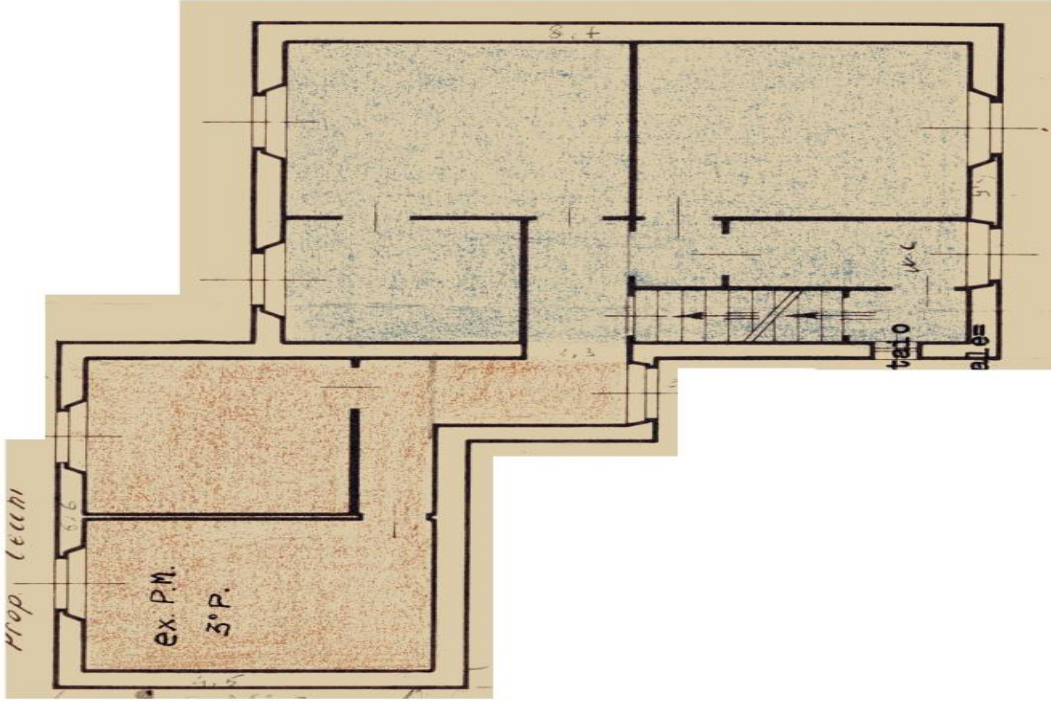

## Tetto appena rifatto , no condominio

100 m<sup>2</sup> | 5 locali | 1 bagno | € 160.000

No provvigioni. L'appartamento è a pochi passi dalla Porta Nuova, in un'antica casa-torre, senza spese condominiali. E' libero ed abitabile da subito. Il rifacimento totale del tetto è appena completato. Il bagno è nuovo, ancora mai utilizzato, esiste la possibilità di ricavarne un altro. Impianto elettrico, idraulico e di riscaldamento ristrutturati. E' corredato di...  
Classe energetica G 357,05 kWh/m<sup>2</sup>a