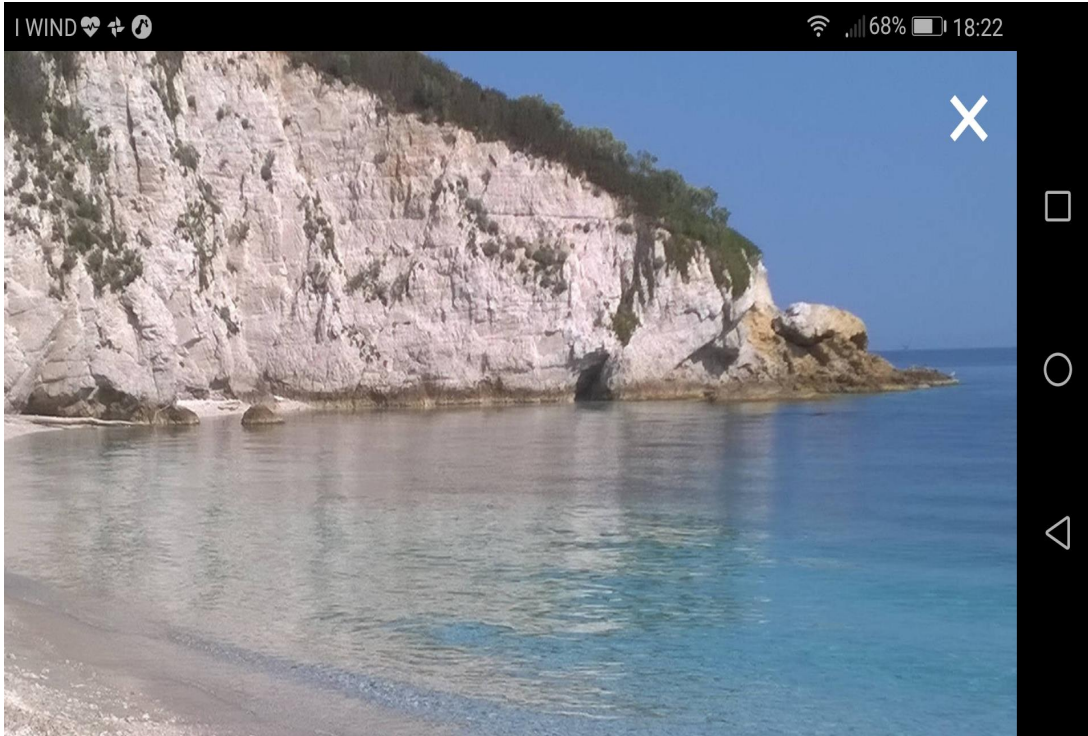

Portoferraio - Privato affitta appartamento vacanze

Appartamenti con accesso privato alla Padulella

6 posti letto | 70 m²

Affitto appartamenti a Portoferraio immersi nel verde da 4 a 7 posti letto in posizione strategica, a 100 metri dalle spiagge di Padulella (alla quale si accede tramite strada privata) e Capobianco e a 10 minuti a piedi dal centro di Portoferraio. Gli appartamenti godono tutti di giardino o terrazza privata attrezzati con tavoli e barbecue, rete Wi-Fi...