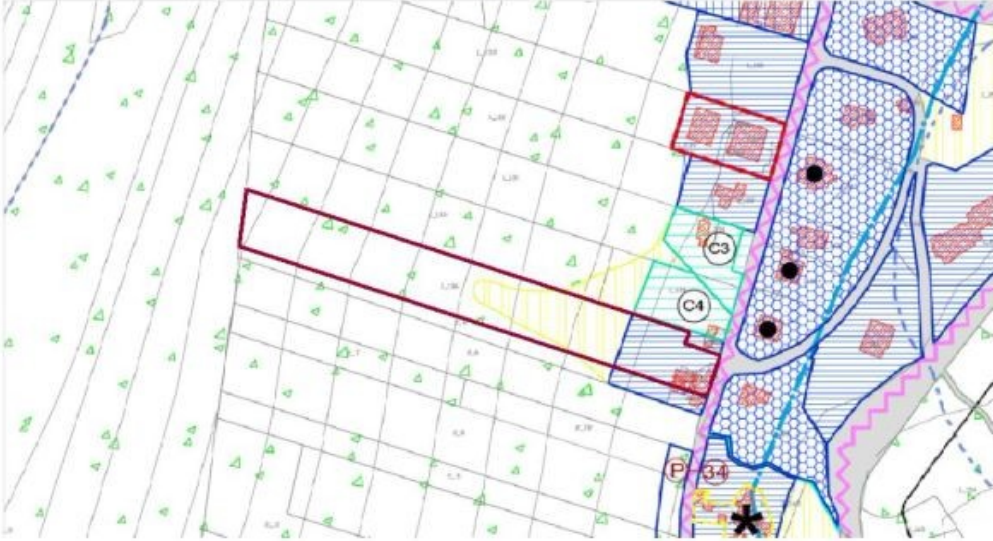

Bee, Pian Nava - Vendita da Privato

terreno edificabile con bosco e rudere mq 5000

5000 m² | più di 5 locali | € 100.000

No intermediari. Pian nava - bee - Lago Maggiore (verbania-zona turistica dell'alto vergante - vicino ad altre abitazioni su strada comunale asfaltata, raggiungibile tutto l'anno (a 3 km circa dal campo golf di Pian di Sole di Premeno) - vendo terreno di mq 5100 circa, la cui prima fascia, di mq 1000 circa, è edificabile residenziale con ottimo indice volumetrico +