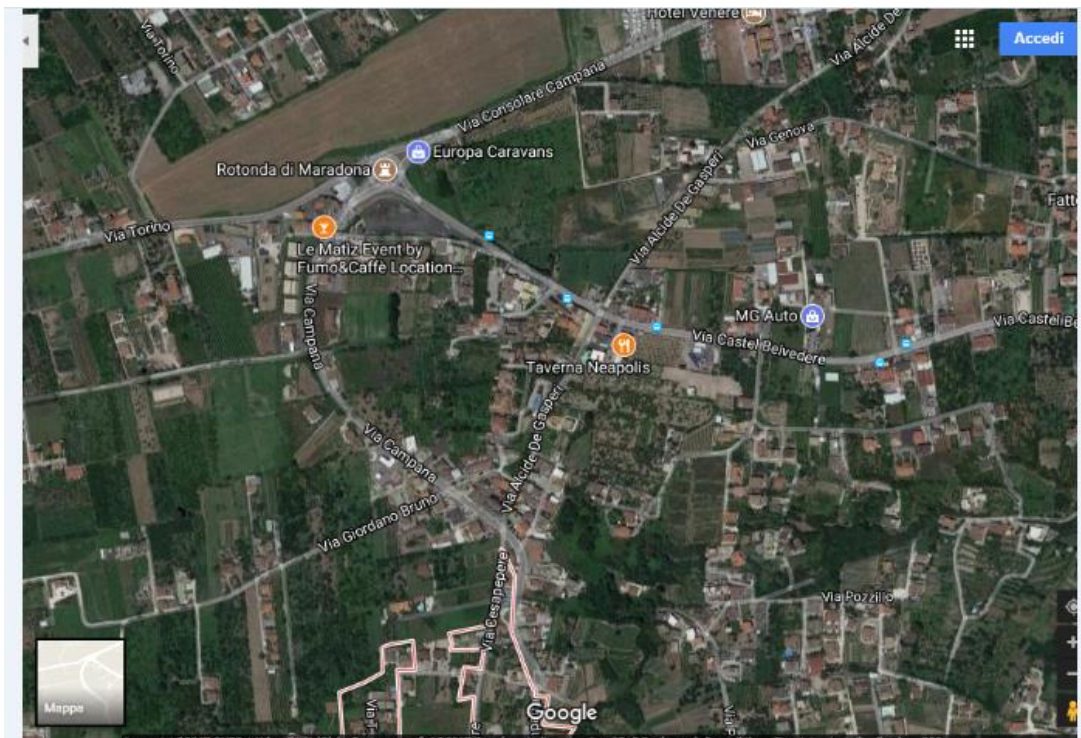

## DUE LOCALI PER DEPOSITO QUARTO NAPOLI

16 m<sup>2</sup> | 1 locale | € 70 mensili

Privato affitta. Fitto locale 16 metri quadri con cancello automatico 80 € locale 16 metri quadri con attacchi acqua e luce 80 € possibilità posti auto chiusi nel parcheggio con cancello automatico 20 €...  
Immobile non soggetto all'obbligo di certificazione energetica