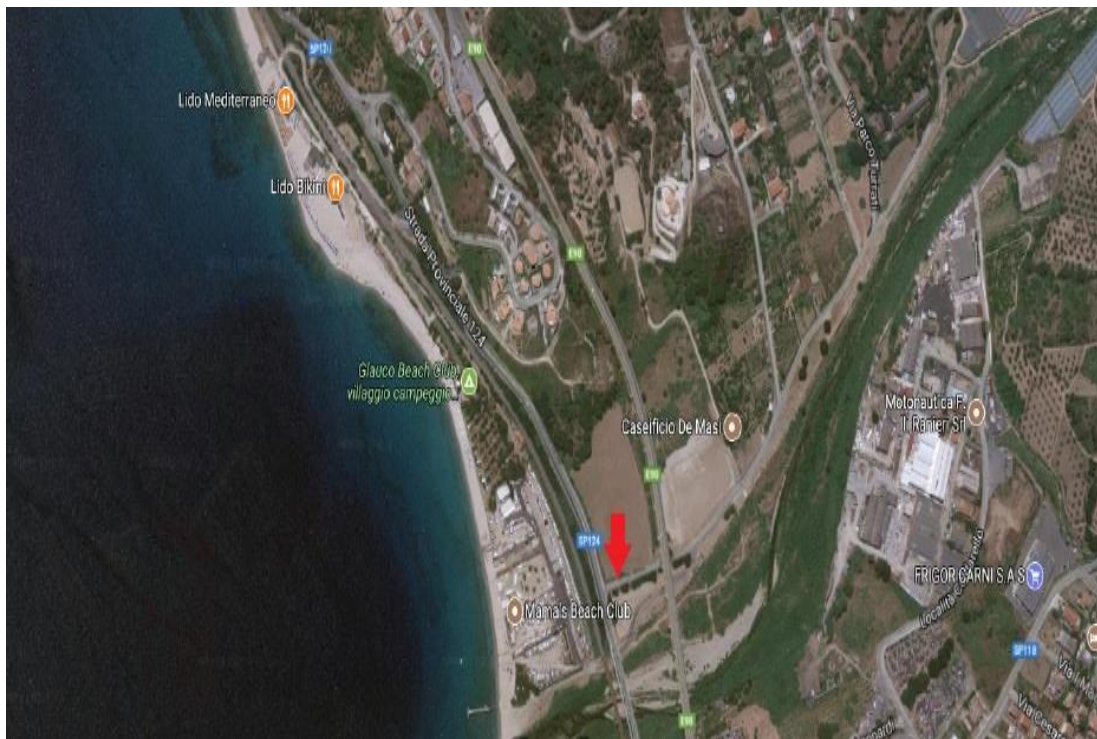

Soverato, Soverato Marina - Direttamente da costruttore - no provvigioni TERRENO (MQ. 1917) EDIFICABILE A SOVERATO (CZ),PARCO TURRATI

1917 m² | €69.000

No provvigioni. Con lottizzazione già approvata, terreno edificabile a soverato (cz), con imbocco strada turrati ad angolo con la strada provinciale 124 (ex s. S.106) per catanzaro. Al parco turrati, a due passi dal mare, ideale per una palazzina di 2 piani fuori terra ed 1 piano sotto terra. Terreno di mq 1.917 in buona posizione angolare, con bella vista di fronte al... Immobile non soggetto all'obbligo di certificazione energetica