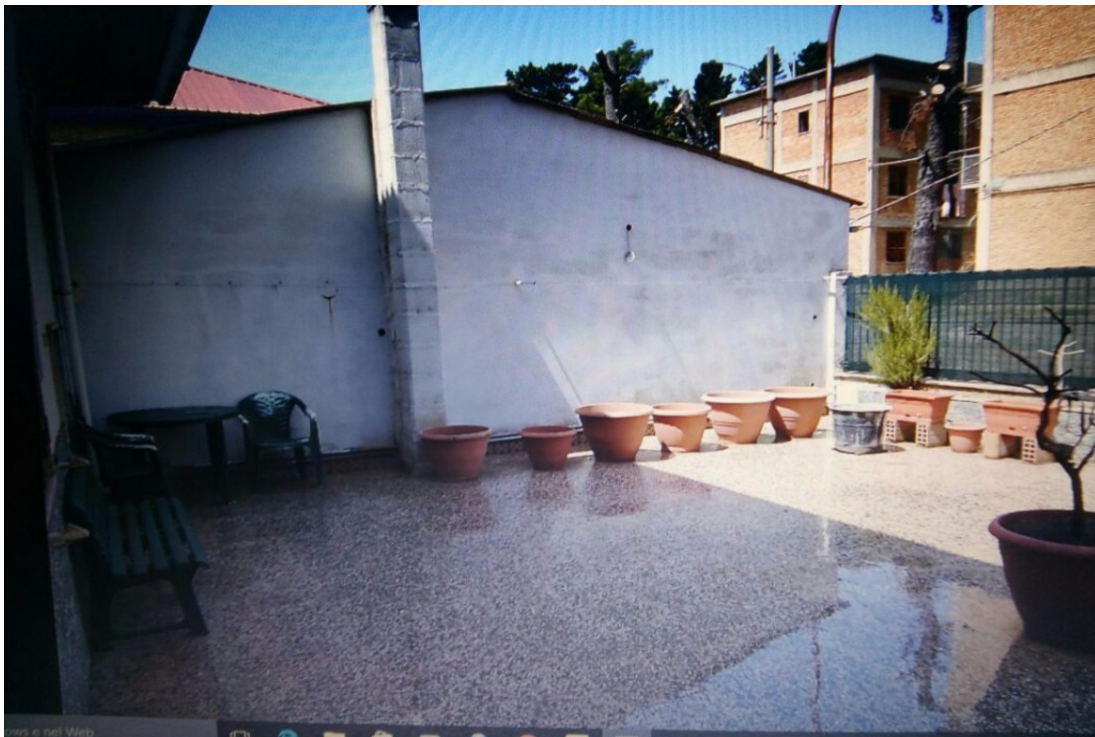

Laureana di Borrello - Vendita da Privato

Palazzina

280 m² | più di 5 locali | € 110.000

No intermediari. Magazzino/tavernetta 100mq circa piano terra, appartamento piano primo 100mq circa più ampio terrazzo 80mq...