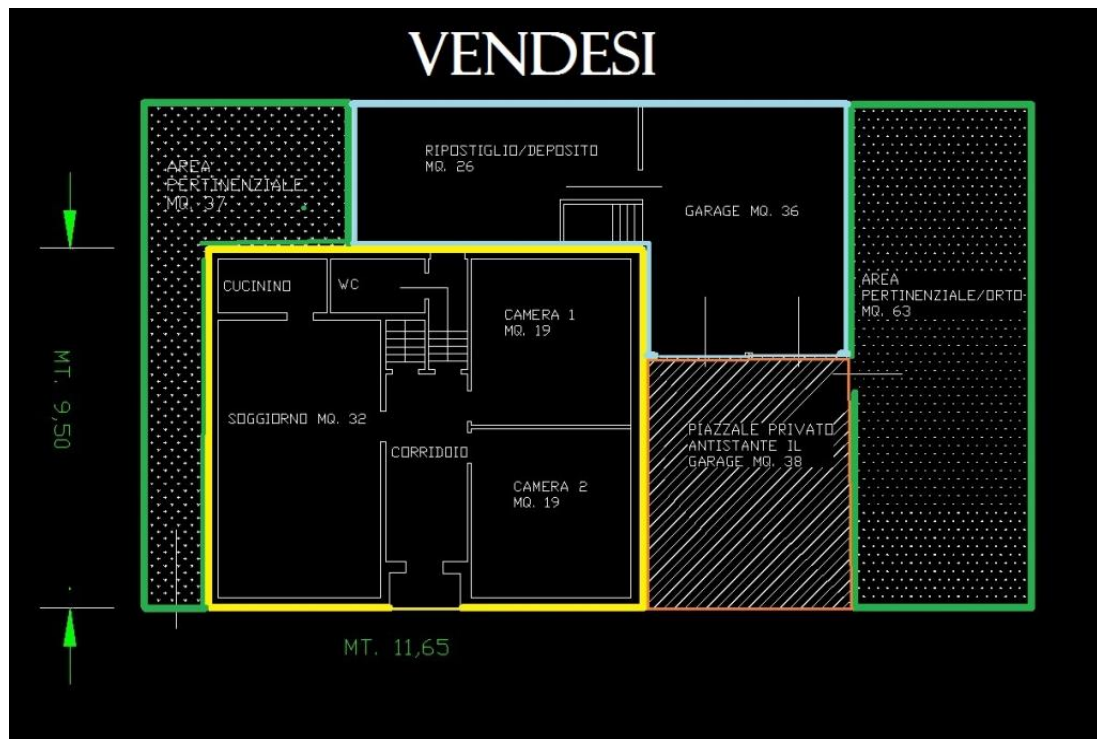

Porto Sant'Elpidio - Vendita da Privato

Vendo casa da cielo a terra

110 m² | 5 locali | 1 bagno | € 150.000

No agenzia. Vendo casa da cielo a terra (costruita negli anni '60) con corte esclusiva di pertinenza in Porto Sant'Elpidio, via Trasimeno n.9, composta da abitazione al piano terra, cantina al piano primo sottostrada, soffitta allo stato grezzo al piano primo, ampio garage al piano terra per due auto, ampio piazzale esclusivo antistante il garage, locale deposito al...
Classe energetica D